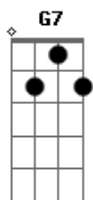

© ukulele-chords.com