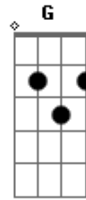

© ukulele-chords.com