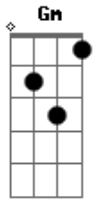

Gm
Da sua rotina tão deprimida

A7
E decidi mudar de vida

Dm Bb
Não é tão fácil como ele pensou
Gm A7
Os seus desenhos agora sabem andar

Dm
Cada melodia, nota batida

Bb
Mostram o seu fim que irá chegar

Gm A7
Pode sentar, porque nós vamos conversar

É melhor correr do demônio de tinta

[Ponte]

(Abram as cortinas)

A7

Dm

(Lute por sua vida)

Bb

Gm

(A vingança é fria)

A7

Então é melhor correr do demônio de tinta

Dm Bb

Gm

Acordes

© ukulele-chords.com

© ukulele-chords.com