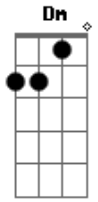

Bb

Gm

Agora é hora de se esconder, se ainda quiser viver

A7

É melhor correr do demônio de tinta

[Ponte]

(Abram as cortinas)

A7

Dm

(Lute por sua vida)

Bb

Gm

(A vingança é fria)

A7

Então é melhor correr do demônio de tinta

Dm Bb

Gm

Acordes

© ukulele-chords.com