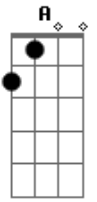

© ukulele-chords.com