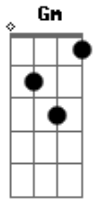

© ukulele-chords.com