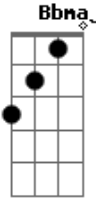

© ukulele-chords.com