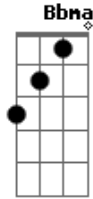

© ukulele-chords.com