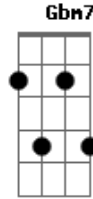

© ukulele-chords.com