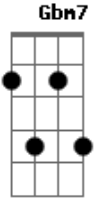

© ukulele-chords.com