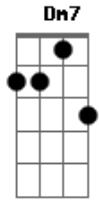

© ukulele-chords.com