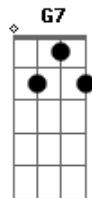

© ukulele-chords.com