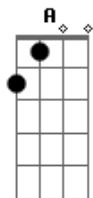

Pap's - Em Preste O Celular

tom:

A (forma dos acordes no tom de C)

Capostrate na 9ª casa

Intro: Cadd9 A7 G7 Cadd9
A7 Dm7 G7

Cadd9 A7 Dm7 G7 Cadd9
Me empreste o celular pra ligar pra rapaziada
A7 Dm7 G7 Cadd9 A7
Pra dizer que vou pra lá, eu vou pra lá
Dm7 G7 Cadd9 A7
Tem pagode lá na quadra da mangueira
Dm7 G7 Cadd9 A7
Tem um chopinho, tira gosto de petisco
Dm7 G7 Cadd9 A7
Eu vou pra lá, quem quiser que venha atrás
Dm7 G7 Cadd9 A7
Pegue o metro pra ganhar tempo
Dm7 G7 Cadd9 A7
Hoje é a escolha da passista elegante
Dm7 G7 Cadd9 A7
E eu sou o mestre da quadra da mangueira
Dm7 G7 Cadd9 A7

É ela vira estrela e porta bandeira

Dm7 G7 Cadd9 A7
Eu vou pra lá, quem quiser que venha atrás
Dm7 G7 Cadd9 A7
Eu vou pra lá, quem quiser que venha atrás

Dm7 G7 Cadd9 A7
Vai ter loirinhas e morenas pra caralho
Dm7 G7 Cadd9 A7
Vai ter morenas e loirinhas pra caralho
Dm7 G7 Cadd9 A7
Vai ter loirinhas e morenas pra caralho
Dm7 G7 Cadd9 A7
Vai ter morenas e loirinhas pra caralho

Dm7 G7 Cadd9 A7
Eu vou pra lá, quem quiser que venha atrás
Dm7 G7 Cadd9 A7
Eu vou pra lá, quem quiser que venha atrás
Dm7 G7 Cadd9 A7
Eu vou pra lá, quem quiser que venha atrás

Acordes