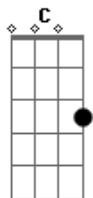

Pap's - Em Preste O Celular

tom:

A (forma dos acordes no tom de C)

Capostrate na 9ª casa

Intro: Cadd9 A7 G7 Cadd9
A7 Dm7 G7

Cadd9 A7 Dm7 G7 Cadd9
Me empreste o celular pra ligar pra rapaziada
A7 Dm7 G7 Cadd9 A7
Pra dizer que vou pra lá, eu vou pra lá
Dm7 G7 Cadd9 A7
Tem pagode lá na quadra da mangueira
Dm7 G7 Cadd9 A7
Tem um chopinho, tira gosto de petisco
Dm7 G7 Cadd9 A7
Eu vou pra lá, quem quiser que venha atrás
Dm7 G7 Cadd9 A7
Pegue o metro pra ganhar tempo
Dm7 G7 Cadd9 A7
Hoje é a escolha da passista elegante
Dm7 G7 Cadd9 A7
E eu sou o mestre da quadra da mangueira
Dm7 G7 Cadd9 A7

É ela vira estrela e porta bandeira

Dm7 G7 Cadd9 A7
Eu vou pra lá, quem quiser que venha atrás
Dm7 G7 Cadd9 A7
Eu vou pra lá, quem quiser que venha atrás

Dm7 G7 Cadd9 A7
Vai ter loirinhas e morenas pra caralho
Dm7 G7 Cadd9 A7
Vai ter morenas e loirinhas pra caralho
Dm7 G7 Cadd9 A7
Vai ter loirinhas e morenas pra caralho
Dm7 G7 Cadd9 A7
Vai ter morenas e loirinhas pra caralho

Dm7 G7 Cadd9 A7
Eu vou pra lá, quem quiser que venha atrás
Dm7 G7 Cadd9 A7
Eu vou pra lá, quem quiser que venha atrás
Dm7 G7 Cadd9 A7
Eu vou pra lá, quem quiser que venha atrás

Acordes

© ukulele-chords.com