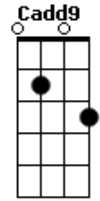

ukulele-chords.com