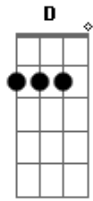

Pappo - Desconfio

tom:

Intro: Bm Em A D D
G Bb7 A A7

[Riff Intro]

No se porqué D
Imaginé Gb7
Que estábamos unidos G
Y me sentí mejor E7
Pero aquí estoy D Bm
Tan solo en la vida Em A

Acordes

© ukulele-chords.com