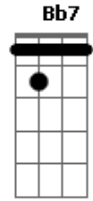

© ukulele-chords.com