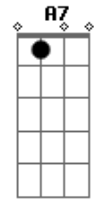

© ukulele-chords.com