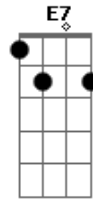

© ukulele-chords.com

Que mejor me voy D D G Bb7 A

[Solo] D Gb7 G E7
D Bm Em A
D D G Bb7 A

Un viejo blues D
Me hizo recordar Gb7
Momentos de mi vida G
Y mi primer amor E7

Pero aquí estoy D Bm
Tan solo en la vida Em A
Que mejor me voy D D D