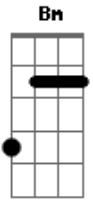

Pappo - Desconfio

tom:

Intro: Bm Em A D D
G Bb7 A A7

[Riff Intro]

No se porqué D
Imaginé Gb7
Que estábamos unidos G
Y me sentí mejor E7
Pero aquí estoy D Bm
Tan solo en la vida Em A

Acordes

© ukulele-chords.com

Que mejor me voy D D G Bb7 A

[Solo] D Gb7 G E7
D Bm Em A
D D G Bb7 A

Un viejo blues D
Me hizo recordar Gb7
Momentos de mi vida G
Y mi primer amor E7

Pero aquí estoy D Bm
Tan solo en la vida Em A
Que mejor me voy D D D