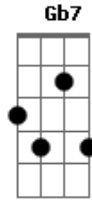

© ukulele-chords.com