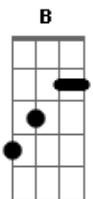

© ukulele-chords.com