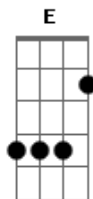

© ukulele-chords.com