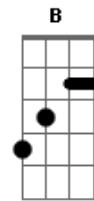

© ukulele-chords.com