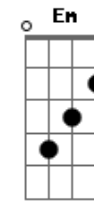

© ukulele-chords.com