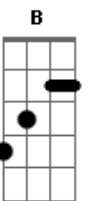

Papete - Mimoso

Tom: G

Afinação: D G C F A D

Intro: C G C G B Em B C7

No lombo do meu boi ^G Tem um ^D céu todo estrelado ^{Em}
^C ^{Em} ^B

^{D7} Ferro em brasa não encosta Meu boi é mimoso, Meu boi é mimado

Veio do pau deitado ^G Fazer o ^D apresentação ^{Em}

Trouxe o rimador do bom ^B ^{Em} Pra boiar no Maranhão ^B ^C ^{D7}

^G ^D ^{Em}
 Índia era noite Matracas e pandeirões
^B ^{Em} ^B ^C ^{D7}
 Muito olho arregalado ^{Em} riba do batalhão

^C ^G ^C ^G ^B ^{Em} ^B ^{Em} ^B (C7)

E boiada! Guarnicê! E, é boi, é, é, boi
 Intro: (C G C G B Em B C7)

Acordes

© ukulele-chords.com

© ukulele-chords.com

© ukulele-chords.com

© ukulele-chords.com

© ukulele-chords.com