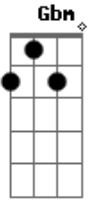

© ukulele-chords.com