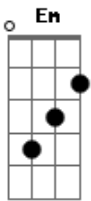

Papas da Língua - Vem Pra Cá

Tom: G

(intro) C Am7 Bm7 Em

Não ver você não tem explicação
 É caminhar pela escuridão
 Ficar afim e não poder falar
 Querer o sim e não se acostumar

C Am7

Acordes

© ukulele-chords.com

© ukulele-chords.com

© ukulele-chords.com

© ukulele-chords.com

© ukulele-chords.com

Com a solidão, o medo de amar

Estranho vazio no seu olhar
 Eu tento achar em algum lugar
 O amor que você deixou pra trás