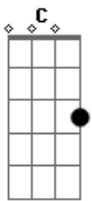

Papas da Língua - Vem Pra Cá

Tom: G

(intro) C Am7 Bm7 Em

Não ver você não tem explicação
 É caminhar pela escuridão
 Ficar afim e não poder falar
 Querer o sim e não se acostumar

C Am7

Acordes

© ukulele-chords.com

© ukulele-chords.com

© ukulele-chords.com

© ukulele-chords.com

© ukulele-chords.com

Com a solidão, o medo de amar

Estranho vazio no seu olhar
 Eu tento achar em algum lugar
 O amor que você deixou pra trás