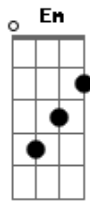

# Papas da Língua - Vem Pra Cá

Tom: G

(intro) C Am7 Bm7 Em

Não ver você não tem explicação  
 É caminhar pela escuridão  
 Ficar afim e não poder falar  
 Querer o sim e não se acostumar

C Am7

## Acordes

© ukulele-chords.com

© ukulele-chords.com

© ukulele-chords.com

© ukulele-chords.com

© ukulele-chords.com

Com a solidão, o medo de amar

Estranho vazio no seu olhar  
 Eu tento achar em algum lugar  
 O amor que você deixou pra trás