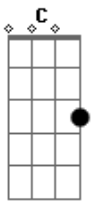

# Papas da Língua - Vem Pra Cá

Tom: G

(intro) C Am7 Bm7 Em

Não ver você não tem explicação  
 É caminhar pela escuridão  
 Ficar afim e não poder falar  
 Querer o sim e não se acostumar

C Am7

## Acordes

© ukulele-chords.com

© ukulele-chords.com

© ukulele-chords.com

© ukulele-chords.com

© ukulele-chords.com

Com a solidão, o medo de amar

Estranho vazio no seu olhar  
 Eu tento achar em algum lugar  
 O amor que você deixou pra trás