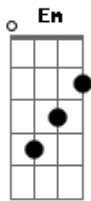

© ukulele-chords.com