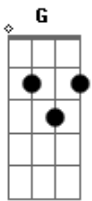

© ukulele-chords.com