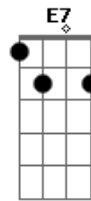

© ukulele-chords.com