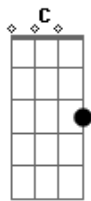

Papas da Língua - Pensando Nela

Tom: G

Intro: Refrão:

C Bm7 Em7
(tchu tchuru tchuru)
C Bm7 Em7
(tchu tchuru tchuru)
C Bm7 Em7
(tchu tchuru tchuru)
Am7 D7 G7 G7 (E7(#9))
(tchu tchuru tchuru) 2X

Am7 D7 Bm7 E7
Quando a chuva me molhar
Am7 D7 G7 G7
Pelas ruas vou andar
C7 D7 Bm7 E7
Estarei pensando nela
Am7 D7 G7 E7
Estarei pensando nela

Am7 D7 Bm7 E7
Penso em tudo que passou
Am7 D7 G7 G7

A tristeza que ficou
C7 D7 Bm7 E7
Eu estou pensando nela
Am7 D7 G7 G7
Eu estou pensando nela

Refrão:

C Bm7 Em7
(tchu tchuru tchuru)
C Bm7 Em7

(tchu tchuru tchuru)
C Bm7 Em7
(tchu tchuru tchuru)
Am7 D7 G7 G7 (E7(#9))
(tchu tchuru tchuru) 2X

Am7 D7 Bm7 E7
Quando a chuva me molhar
Am7 D7 G7 G7
Pelas ruas vou andar
C7 D7 Bm7 E7
Estarei pensando nela
Am7 D7 G7 E7
Estarei pensando nela

Am7 D7 Bm7 E7
Penso em tudo que passou
Am7 D7 G7 G7

A tristeza que ficou
C7 D7 Bm7 E7
Eu estou pensando nela
Am7 D7 G7 G7
Eu estou pensando nela

C Bm7 Em7
(tchu tchuru tchuru) Eu estou pensando nela
C Bm7 Em7
(tchu tchuru tchuru) pensando nela
C Bm7 Em7
(tchu tchuru tchuru)
Am7 D7 G7 G7 (G7)
(tchu tchuru tchuru) 2X

Acordes

© ukulele-chords.com

© ukulele-chords.com