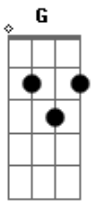

Papas da Língua - Pensando Nela

Tom: G

Intro: Refrão:

C Bm7 Em7
(tchu tchuru tchuru)
C Bm7 Em7
(tchu tchuru tchuru)
C Bm7 Em7
(tchu tchuru tchuru)
Am7 D7 G7 G7 (E7(#9))
(tchu tchuru tchuru) 2X

Am7 D7 Bm7 E7
Quando a chuva me molhar
Am7 D7 G7 G7
Pelas ruas vou andar
C7 D7 Bm7 E7
Estarei pensando nela
Am7 D7 G7 E7
Estarei pensando nela

Am7 D7 Bm7 E7
Penso em tudo que passou
Am7 D7 G7 G7

A tristeza que ficou

C7 D7 Bm7 E7
Eu estou pensando nela
Am7 D7 G7 G7
Eu estou pensando nela

Refrão:

C Bm7 Em7
(tchu tchuru tchuru)
C Bm7 Em7

(tchu tchuru tchuru)
C Bm7 Em7
(tchu tchuru tchuru)
Am7 D7 G7 G7 (E7(#9))
(tchu tchuru tchuru) 2X

Am7 D7 Bm7 E7
Quando a chuva me molhar
Am7 D7 G7 G7
Pelas ruas vou andar
C7 D7 Bm7 E7
Estarei pensando nela
Am7 D7 G7 E7
Estarei pensando nela

Am7 D7 Bm7 E7
Penso em tudo que passou
Am7 D7 G7 G7

A tristeza que ficou

C7 D7 Bm7 E7
Eu estou pensando nela
Am7 D7 G7 G7
Eu estou pensando nela

C Bm7 Em7
(tchu tchuru tchuru) Eu estou pensando nela
C Bm7 Em7
(tchu tchuru tchuru) pensando nela
C Bm7 Em7
(tchu tchuru tchuru)
Am7 D7 G7 G7 (G7)
(tchu tchuru tchuru) 2X

Acordes

© ukulele-chords.com