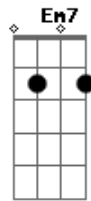

© ukulele-chords.com