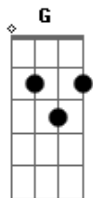

G **D**
Eu quero ver voce
C **G**
cada vez mais linda minha minina minha vida
G **D**
Vem ao adormecer
C **G**
me trazer notícias minha minina minha linda

B **E**
Nem tao perto quanto eu gostaria
B **E**
nem tao longe quanto a vida me queria
Dbm **Gbm** **A** **B**
fonte das canções, pra pensar em voce tenho todas as razões!

Refrão: Eu quero ver você
C **G**
cada vez mais linda, minha minina minha vida
G **D**
Vem ao adormecer
C **G**
me trazer notícias, minha minina minha linda
B **E**

Inspirou minha poesia
B **E**
me mostrou aquilo que eu nao conhecia
Dbm **Gbm**
Fonte das canções
A **B**
pra pensar em voce tenho todas as razões!!
dai vem o solo que eu nao sei mas a base fica em: **G D C**

2x
B **E** **B** **E**
Nem tao perto quanto eu gostaria, nem tao longe quanto a vida
me queria
Dbm **Gbm** **B**
Fonte das canções, pra pensar em voce tenho todas as razões!!
G **D**
Eu quero ver voce
C **G**
cada vez mais linda minha minina minha vida
G **D**
Vem ao adormecer
C **G**
me trazer notícias minha minina minha linda

G **D**
Eu quero ver voce
C **G**
cada vez mais linda minha minina minha vida
G **D**
Vem ao adormecer
C **G**
me trazer notícias minha minina minha linda

Dai volta ao intro 2x e termina

Acordes

© ukulele-chords.com