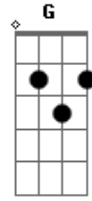

© ukulele-chords.com