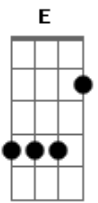

© ukulele-chords.com