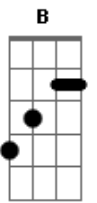

© ukulele-chords.com