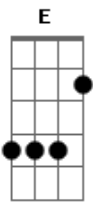

© ukulele-chords.com

© ukulele-chords.com