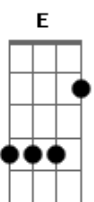

Papas da Língua - Calor da Hora

Tom: **D**

D G D G
Olha só aquela estrela lá no céu
D G D G
Será que existe alguém morando nela
D G D G
Olha só o infinito é tão legal
D G D D
O que será que vem depois, depois
Em Gm A
Esse papo já não vai
Em Gm D
É melhor deixar prá lá
A G D G
Feche os olhos não finja pra mim, você está a fim

A G D Gm
Abra os braços e me diga que sim, "não sei" não é resposta
D G A D G A
No calor da hora meu bem você não disse que não
D G A
Meu bem você não foi embora
D G A D G A
No calor da hora meu bem você não disse que não, não, não
D G A
Meu bem você não foi embora
Bm E G D
E o dia amanheceu em paz... e o dia amanheceu em paz
E Gm D
E o dia amanheceu em paz

solo (**D Bm D Bm D Bm G**)

Acordes

© ukulele-chords.com

© ukulele-chords.com

© ukulele-chords.com

© ukulele-chords.com

© ukulele-chords.com

© ukulele-chords.com