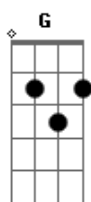

© ukulele-chords.com

© ukulele-chords.com