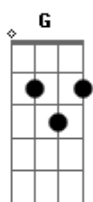

© ukulele-chords.com

© ukulele-chords.com