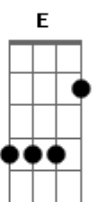

Papas da Língua - Calor da Hora

Tom: D

D G D G
Olha só aquela estrela lá no céu
D G D G
Será que existe alguém morando nela
D G D G
Olha só o infinito é tão legal
D G D D
O que será que vem depois, depois
Em Gm A
Esse papo já não vai
Em Gm D
É melhor deixar prá lá
A G D G
Feche os olhos não finja pra mim, você está a fim

A G D Gm
Abra os braços e me diga que sim, "não sei" não é resposta
D G A D G A
No calor da hora meu bem você não disse que não
D G A
Meu bem você não foi embora
D G A D G A
No calor da hora meu bem você não disse que não, não, não
D G A
Meu bem você não foi embora
Bm E G D
E o dia amanheceu em paz... e o dia amanheceu em paz
E Gm D
E o dia amanheceu em paz

solo (D Bm D Bm D Bm G)

Acordes

© ukulele-chords.com

© ukulele-chords.com

© ukulele-chords.com

© ukulele-chords.com

© ukulele-chords.com

© ukulele-chords.com