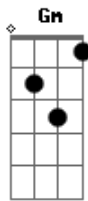

© ukulele-chords.com