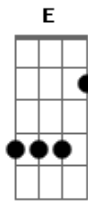

© ukulele-chords.com