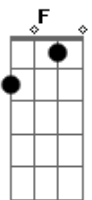

© ukulele-chords.com