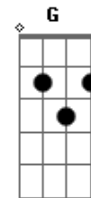

© ukulele-chords.com