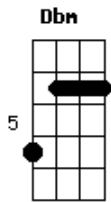

Papagaio Elétrico - Pela Metade

Tom: A

Intro: D

A
É certo que saber
Um jeito claro de andar
Só vem pra quem notou

A
O sol já começou
E tem o brilho de amar
Não vá entardecer

Gbm B Gbm B
Pois quando parte é a chegada o que te espera
Mas não, você não vê
O quanto perde procurando se guardar

E B A
Pela metade
Você vive pela metade
Do seu coração

Do seu coração

A
A falta que te faz
É o motivo pra querer
Quem pode duvidar?

A
Não sei se esperar
Fará o coração vencer
Por que olhar pra trás?

Gbm B Gbm B
E enquanto anda é o caminho o que te guia
Mas não, você não vê
Que quando acaba é o começo o que virá

E B A
Pela metade...

E B A(4x)
(SOLO)

E B A
Pela metade...

Acordes

© ukulele-chords.com

© ukulele-chords.com

© ukulele-chords.com

© ukulele-chords.com