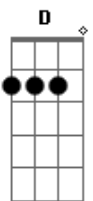

G D
Como os olhos que sempre se cruzam
Bm7 C
com o mesmo desejo
G D Bm7 C
e não enxergam o outro lado
G D
Como a chuva que sempre desaba
Bm7 C

em terreno infértil
G D Bm7 C
e não sabe se algo ali há de germinar

G D
Eu sei
Em7 C
que algo há de existir
C G D Em7 C
mas eu só tenho a dúvida
G D
Não sei
Em7 C
se isso é bom pra mim
C
mas eu te quero
G F Em7 F
límpida, cálida, próxima, minha

C
Você tem o prazer da dúvida
D
me tem em suas mãos
C
mas disfarça assim, tão cínica
D
tira o meu chão

C D(2x)
(Solo)

G D
Eu sei
Em7 C
que algo há de existir
C G D Em7 C
mas eu só tenho a dúvida
G D
Não sei
Em7 C
se isso é bom pra mim
C
mas eu te quero
G F Em7 F
límpida, cálida, próxima, minha

Acordes

© ukulele-chords.com