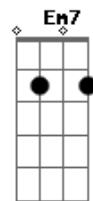

© ukulele-chords.com