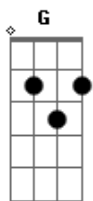

Papagaio Elétrico - Minha

Tom: G

Intro: G D Bm7 C
G D Bm7 C

G D
Como a lua que sempre me olha
Bm7 C
com o mesmo lado
G D Bm7 C
oculta de mim sua face escura
G D
Como esfinge que sempre me olha
Bm7 C
interrogativa:
G D Bm7 C
"Decifra-me ou te devoro"

G D
Eu sei
Em7 C
que algo há de existir
C G D Em7 C
mas eu só tenho a dúvida
G D
Não sei
Em7 C
se isso é bom pra mim
C
mas eu te quero
G F Em7 F
límpida, cálida, próxima, minha

G D Bm7 C
G D Bm7 C
(Solo)

G D
Como os olhos que sempre se cruzam
Bm7 C
com o mesmo desejo
G D Bm7 C
e não enxergam o outro lado
G D
Como a chuva que sempre desaba
Bm7 C

em terreno infértil
G D Bm7 C
e não sabe se algo ali há de germinar

G D
Eu sei
Em7 C
que algo há de existir
C G D Em7 C
mas eu só tenho a dúvida
G D
Não sei
Em7 C
se isso é bom pra mim
C
mas eu te quero
G F Em7 F
límpida, cálida, próxima, minha

C
Você tem o prazer da dúvida
D
me tem em suas mãos
C
mas disfarça assim, tão cínica
D
tira o meu chão

C D(2x)
(Solo)

G D
Eu sei
Em7 C
que algo há de existir
C G D Em7 C
mas eu só tenho a dúvida
G D
Não sei
Em7 C
se isso é bom pra mim
C
mas eu te quero
G F Em7 F
límpida, cálida, próxima, minha

Acordes

© ukulele-chords.com