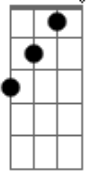

Paola Pelosini - La Vem Oyá

tom:

Intro: Dm Am7 Bb7M Gm
Dm Am Gm C

Dm Am7
O primeiro som ventou
Bb7M Gm

Já sabia o que era o tempo e o temporal

Dm Am7
Que sorte de te ver daqui
Gm7 C

É a dona do fogo Oyá

Dm Am7
A primeira luz sombreou
Bb7M Gm

Já sabia que averia dor e caos

Dm Am7
E golpe é golpe pra cair
Gm7 C

Haja amor haja fogo Oyá

G A Dm G A

Chama ouvir Oyá

Dm G A

"Iá palaiê"

Dm G A Dm

Lá vem Oyá

G A Dm

Ouvir Oyá

G A Dm

"Iá palaiê"

G A

Lá vem Oyá

Dm G A C

Pra ventar bem

Dm Am7 Bb7M Gm7

Venta de mais

Acordes

(Dm Am7 Gm7 C)

O primeiro som ventou

Dm Am7
Bb7M Gm

Já sabia o que era o tempo e o temporal

Dm Am7
Que sorte de te ver daqui
Gm7 C

É a dona do fogo Oyá

Dm Am7
A primeira luz sombreou
Bb7M Gm

Já sabia que averia dor e caos

Dm Am7
E golpe é golpe pra cair
Gm7 C

Haja amor haja fogo Oyá

G A Dm G A

Chama ouvir Oyá

Dm G A

"Iá palaiê"

Dm G A Dm

Lá vem Oyá

G A Dm

Ouvir Oyá

G A Dm

"Iá palaiê"

G A

Lá vem Oyá

Dm G A C

Pra ventar bem

Dm Am7 Bb7M Gm7

Venta de mais

[Final] Dm Am7 Gm7 C

Bbma7