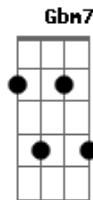

© ukulele-chords.com