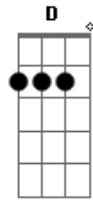

© ukulele-chords.com