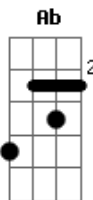

© ukulele-chords.com