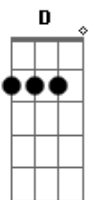

© ukulele-chords.com