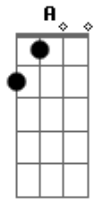

Pão de Hambúrguer - Ontem e Hoje

Tom: A

Intro: Bm A Ab E7

Bm A E7
Qual a diferença entre ontem e hoje?

Bm A E7
Os dias e semanas se atropelam e se enganam presos atolados

Bm A E7
Num céu pesado

Bm A E7
Do meu quarto eu vejo o Sol chegar.. ahhh

Instrumental: Bm A E7

Bm A E7
Não saio mais de casa

Bm A E7
Tenho medo de marcar no ponto

Bm A E7 Bm A
Envelhecer cantando sem querer um verso da revolução passada

Ponte: B A E

B D / E
E sinto tanto, me arrependo que perdi as minhas horas

B D / E
Deslumbrado com mil plaaanos viciando os meus enganos

Bm A Ab E7

Bm A
uhhhhh

E7 Bm A E7
Deus, retire as nuvens baixas da minha cama

Bm A Ab E7

Acordes

© ukulele-chords.com

© ukulele-chords.com