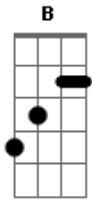

© ukulele-chords.com