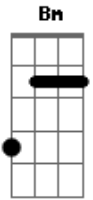

Pão de Hambúrguer - Ontem e Hoje

Tom: A

Intro: Bm A Ab E7

Bm A E7
Qual a diferença entre ontem e hoje?

Bm A E7
Os dias e semanas se atropelam e se enganam presos atolados

Bm A E7
Num céu pesado

Bm A E7
Do meu quarto eu vejo o Sol chegar.. ahhh

Instrumental: Bm A E7

Bm A E7
Não saio mais de casa

Bm A E7
Tenho medo de marcar no ponto

Bm A E7 Bm A
Envelhecer cantando sem querer um verso da revolução passada

Ponte: B A E

B D / E
E sinto tanto, me arrependo que perdi as minhas horas

B D / E
Deslumbrado com mil plaaanos viciando os meus enganos

Bm A Ab E7

Bm A
uhhhhh

E7 Bm A E7
Deus, retire as nuvens baixas da minha cama

Bm A Ab E7

Acordes

© ukulele-chords.com

© ukulele-chords.com