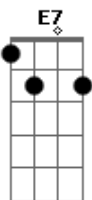

Pão de Hambúrguer - Ontem e Hoje

Tom: A

Intro: Bm A Ab E7

Bm A E7
Qual a diferença entre ontem e hoje?
Bm A E7
Os dias e semanas se atropelam e se enganam presos atolados
Bm A E7
Num céu pesado
Bm A E7
Do meu quarto eu vejo o Sol chegar.. ahhh

Instrumental: Bm A E7

Bm A E7
Não saio mais de casa
Bm A E7
Tenho medo de marcar no ponto

Bm A E7 Bm A
Envelhecer cantando sem querer um verso da revolução passada

Ponte: B A E

B D / E
E sinto tanto, me arrependo que perdi as minhas horas
B D / E
Deslumbrado com mil plaaanos viciando os meus enganos

Bm A Ab E7

Bm A
uhhhhh
E7 Bm A E7
Deus, retire as nuvens baixas da minha cama

Bm A Ab E7

Acordes

© ukulele-chords.com

© ukulele-chords.com

© ukulele-chords.com

© ukulele-chords.com