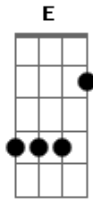

© ukulele-chords.com