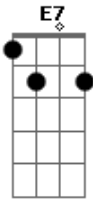

© ukulele-chords.com