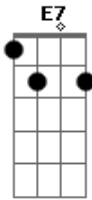

© ukulele-chords.com