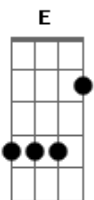

© ukulele-chords.com