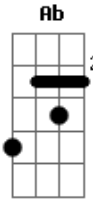

Pão de Hambúrguer - Ontem e Hoje

Tom: A

Intro: Bm A Ab E7

Bm A E7
Qual a diferença entre ontem e hoje?

Bm A E7
Os dias e semanas se atropelam e se enganam presos atolados

Bm A E7
Num céu pesado

Bm A E7
Do meu quarto eu vejo o Sol chegar.. ahhh

Instrumental: Bm A E7

Bm A E7
Não saio mais de casa

Bm A E7
Tenho medo de marcar no ponto

Bm A E7 Bm A
Envelhecer cantando sem querer um verso da revolução passada

Ponte: B A E

B D / E
E sinto tanto, me arrependo que perdi as minhas horas

B D / E
Deslumbrado com mil plaaanos viciando os meus enganos

Bm A Ab E7

Bm A
uhhhhh

E7 Bm A E7
Deus, retire as nuvens baixas da minha cama

Bm A Ab E7

Acordes

© ukulele-chords.com

© ukulele-chords.com