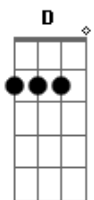

© ukulele-chords.com