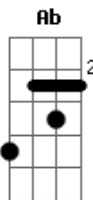

Pão de Hambúrguer - Ontem e Hoje

Tom: A

Intro: Bm A Ab E7

Bm A E7
Qual a diferença entre ontem e hoje?
Bm A E7
Os dias e semanas se atropelam e se enganam presos atolados
Bm A E7
Num céu pesado
Bm A E7
Do meu quarto eu vejo o Sol chegar.. ahhh

Instrumental: Bm A E7

Bm A E7
Não saio mais de casa
Bm A E7
Tenho medo de marcar no ponto

Bm A E7 Bm A
Envelhecer cantando sem querer um verso da revolução passada

Ponte: B A E

B D / E
E sinto tanto, me arrependo que perdi as minhas horas
B D / E
Deslumbrado com mil plaaanos viciando os meus enganos

Bm A Ab E7

Bm A
uhhhhh
E7 Bm A E7
Deus, retire as nuvens baixas da minha cama

Bm A Ab E7

Acordes

© ukulele-chords.com

© ukulele-chords.com

© ukulele-chords.com

© ukulele-chords.com