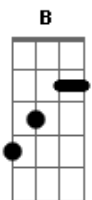

Pão de Hambúrguer - Ontem e Hoje

Tom: A

Intro: Bm A Ab E7

Bm A E7
Qual a diferença entre ontem e hoje?
Bm A E7
Os dias e semanas se atropelam e se enganam presos atolados
Bm A E7
Num céu pesado
Bm A E7
Do meu quarto eu vejo o Sol chegar.. ahhh

Instrumental: Bm A E7

Bm A E7
Não saio mais de casa
Bm A E7
Tenho medo de marcar no ponto

Bm A E7 Bm A
Envelhecer cantando sem querer um verso da revolução passada

Ponte: B A E

B D / E
E sinto tanto, me arrependo que perdi as minhas horas
B D / E
Deslumbrado com mil plaaanos viciando os meus enganos

Bm A Ab E7

Bm A
uhhhhh
E7 Bm A E7
Deus, retire as nuvens baixas da minha cama

Bm A Ab E7

Acordes

© ukulele-chords.com

© ukulele-chords.com

© ukulele-chords.com

© ukulele-chords.com