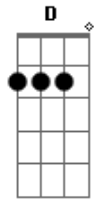

© ukulele-chords.com