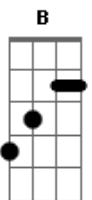

© ukulele-chords.com