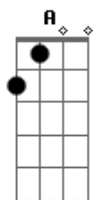

Pão de Hambúrguer - Ontem e Hoje

Tom: A

Intro: Bm A Ab E7

Bm A E7
Qual a diferença entre ontem e hoje?

Bm A E7
Os dias e semanas se atropelam e se enganam presos atolados

Bm A E7
Num céu pesado

Bm A E7
Do meu quarto eu vejo o Sol chegar.. ahhh

Instrumental: Bm A E7

Bm A E7
Não saio mais de casa

Bm A E7
Tenho medo de marcar no ponto

Bm A E7 Bm A
E7
Envelhecer cantando sem querer um verso da revolução passada

Ponte: B A E

B D / E
E sinto tanto, me arrependo que perdi as minhas horas

B D / E
Deslumbrado com mil plaaanos viciando os meus enganos

Bm A Ab E7

Bm A
uhhhhh

E7 Bm A E7
Deus, retire as nuvens baixas da minha cama

Bm A Ab E7

Acordes