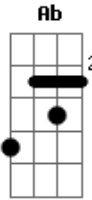

Pão de Hambúrguer - Ontem e Hoje

Tom: A

Intro: Bm A Ab E7

Bm A E7
Qual a diferença entre ontem e hoje?

Bm A E7
Os dias e semanas se atropelam e se enganam presos atolados

Bm A E7
Num céu pesado

Bm A E7
Do meu quarto eu vejo o Sol chegar.. ahhh

Instrumental: Bm A E7

Bm A E7
Não saio mais de casa

Bm A E7
Tenho medo de marcar no ponto

Bm A E7 Bm A
Envelhecer cantando sem querer um verso da revolução passada

Ponte: B A E

B D / E
E sinto tanto, me arrependo que perdi as minhas horas

B D / E
Deslumbrado com mil plaaanos viciando os meus enganos

Bm A Ab E7

Bm A
uhhhhh

E7 Bm A E7
Deus, retire as nuvens baixas da minha cama

Bm A Ab E7

Acordes

© ukulele-chords.com

© ukulele-chords.com