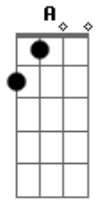

Pão de Hambúrguer - Ontem e Hoje

Tom: A

Intro: Bm A Ab E7

Bm A E7
Qual a diferença entre ontem e hoje?
Bm A E7
Os dias e semanas se atropelam e se enganam presos atolados
Bm A E7
Num céu pesado
Bm A E7
Do meu quarto eu vejo o Sol chegar.. ahhh

Instrumental: Bm A E7

Bm A E7
Não saio mais de casa
Bm A E7
Tenho medo de marcar no ponto

Bm A E7 Bm A
Envelhecer cantando sem querer um verso da revolução passada

Ponte: B A E

B D / E
E sinto tanto, me arrependo que perdi as minhas horas
B D / E
Deslumbrado com mil plaaanos viciando os meus enganos

Bm A Ab E7

Bm A
uhhhhh
E7 Bm A E7
Deus, retire as nuvens baixas da minha cama

Bm A Ab E7

Acordes

© ukulele-chords.com