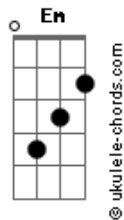

Pangea - Novia

tom:

Intro: **Bm** **G**
G **Em** **C** **D**
G **Em** **C** **D**

G
 Para mi es difícil
Em
 Imaginarte con otro
C
 Para mi es difícil
D
 No estar a tu lado
G **Em**
 No estar a tu lado

(**C** **D**)

G
 ¿Qué crees? ¿Que no me duele?

Em
 Que tú estés con otro
C
 Lo único que quiero
D **G**
 Es estar contigo
Em **C**
 Es estar contigo, oh

G
 Me gustaría que fueras
Em
 Me gustaría que fueras
C **D**
 Me gustaría que fueras mi

Acordes

G
 Me gustaría que fueras
Em
 Me gustaría que fueras
C **D**
 Me gustaría que fueras mi

(**G** **Em** **C** **D**)

G
 Cuando estoy contigo
Em
 Me alegras el día
C
 Cuando estoy contigo
D **G**
 Me siento feliz
Em **C**
 Me siento feliz