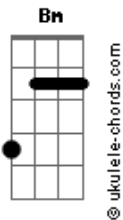

Pangea - Novia

tom:

Intro: **Bm** **G**
G **Em** **C** **D**
G **Em** **C** **D**

G
 Para mi es difícil
Em
 Imaginarte con otro
C
 Para mi es difícil
D
 No estar a tu lado
G **Em**
 No estar a tu lado

(**C** **D**)

G
 ¿Qué crees? ¿Que no me duele?

Em
 Que tú estés con otro
C
 Lo único que quiero
D **G**
 Es estar contigo
Em **C**
 Es estar contigo, oh

G
 Me gustaría que fueras
Em
 Me gustaría que fueras
C **D**
 Me gustaría que fueras mi

Acordes

G
 Me gustaría que fueras
Em
 Me gustaría que fueras
C **D**
 Me gustaría que fueras mi

(**G** **Em** **C** **D**)

G
 Cuando estoy contigo
Em
 Me alegras el día
C
 Cuando estoy contigo
D **G**
 Me siento feliz
Em **C**
 Me siento feliz