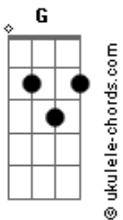

Pangea - Novia

tom:

Intro: **Bm** **G**
G **Em** **C** **D**
G **Em** **C** **D**

G
 Para mi es difícil
Em
 Imaginarte con otro
C
 Para mi es difícil
D
 No estar a tu lado
G **Em**
 No estar a tu lado

(**C** **D**)

G
 ¿Qué crees? ¿Que no me duele?

Em
 Que tú estés con otro
C
 Lo único que quiero
D **G**
 Es estar contigo
Em **C**
 Es estar contigo, oh

G
 Me gustaría que fueras
Em
 Me gustaría que fueras
C **D**
 Me gustaría que fueras mi

Acordes

G
 Me gustaría que fueras
Em
 Me gustaría que fueras
C **D**
 Me gustaría que fueras mi

(**G** **Em** **C** **D**)

G
 Cuando estoy contigo
Em
 Me alegras el día
C
 Cuando estoy contigo
D **G**
 Me siento feliz
Em **C**
 Me siento feliz