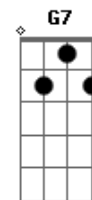

© ukulele-chords.com

© ukulele-chords.com

© ukulele-chords.com

© ukulele-chords.com

Ela não me respondeu  
 G7  
 Liguei no seu celular  
 F C G7  
 A secretária atendeu  
 Am7 Em  
 Resolvi abrir meu coração  
 F C  
 E falar tudo que eu senti  
 Dm C  
 Na verdade eu me apaixonei  
 G G7  
 Na primeira vez que eu te vi  
 C G7  
 Vou te ligar, vou deixar recado  
 Am  
 Vou mandar mensagem  
 Em F  
 Pois só desse jeito eu tive coragem  
 C G  
 De abrir o jogo nessa ligação  
 C G7  
 Vou te ligar, vou deixar recado  
 Am  
 Vou mandar mensagem  
 Em F  
 Pois só desse jeito eu tive coragem  
 C G G  
 De abrir o jogo nessa ligação  
 F C  
 Por quê, me deu a esperança de ficar com você  
 G  
 Me deu o seu telefone se não ia atender  
 F G7 C  
 Porque você brincou com o meu coração  
 [Final] C Am Em F Bb G