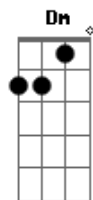

© ukulele-chords.com