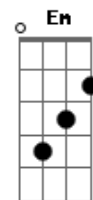

# Panda Cantor - Fica Comigo / Mensagem Pra Ela (Pot-pourri)

tom:

C

Intro: C

C F C  
 Você acendeu a luz da minha vida  
 Am G  
 E me ensinou um jeito de amar você  
 F C  
 Tirou todas as pedras do meu caminho  
 Am G  
 E sozinho, não sei mais viver  
 C F C  
 Você fez arder a chama do sentimento  
 Am G  
 Agora vem me dizer que tudo não passou de ilusão  
 E Am F Fm  
 Olha pra mim, não faz assim, diz que é mentira, não é o fim  
 C G F C Dm C G  
 Tente entender, de uma chance pro meu coração  
 C G F C  
 Tira esse medo de mim, não faz assim, não vai embora  
 G  
 Eu não aprendi te esquecer  
 F C  
 Ficar sem você, não me deixe agora  
 G E Am Em F  
 Tira do meu coração, a solidão, esse castigo  
 C G  
 Amor não me enlouqueça por favor não me deixa  
 C  
 Fica comigo  
 ( C )

C G7  
 Mandei mensagem pra ela  
 F C

© ukulele-chords.com

© ukulele-chords.com

© ukulele-chords.com

© ukulele-chords.com

Ela não me respondeu  
 G7  
 Liguei no seu celular  
 F C G7  
 A secretária atendeu  
 Am7 Em  
 Resolvi abrir meu coração  
 F C  
 E falar tudo que eu senti  
 Dm C  
 Na verdade eu me apaixonei  
 G G7  
 Na primeira vez que eu te vi  
 C G7  
 Vou te ligar, vou deixar recado  
 Am  
 Vou mandar mensagem  
 Em F  
 Pois só desse jeito eu tive coragem  
 C G  
 De abrir o jogo nessa ligação  
 C G7  
 Vou te ligar, vou deixar recado  
 Am  
 Vou mandar mensagem  
 Em F  
 Pois só desse jeito eu tive coragem  
 C G G  
 De abrir o jogo nessa ligação  
 F C  
 Por quê, me deu a esperança de ficar com você  
 G  
 Me deu o seu telefone se não ia atender  
 F G7 C  
 Porque você brincou com o meu coração  
 [Final] C Am Em F Bb G