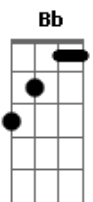

# Panda Cantor - Fica Comigo / Mensagem Pra Ela (Pot-pourri)

tom:

C

Intro: C

C F C  
 Você acendeu a luz da minha vida  
 Am G  
 E me ensinou um jeito de amar você  
 F C  
 Tirou todas as pedras do meu caminho  
 Am G  
 E sozinho, não sei mais viver  
 C F C  
 Você fez arder a chama do sentimento  
 Am G  
 Agora vem me dizer que tudo não passou de ilusão  
 E Am F Fm  
 Olha pra mim, não faz assim, diz que é mentira, não é o fim  
 C G F C Dm C G  
 Tente entender, de uma chance pro meu coração  
 C G F C  
 Tira esse medo de mim, não faz assim, não vai embora  
 G  
 Eu não aprendi te esquecer  
 F C  
 Ficar sem você, não me deixe agora  
 G E Am Em F  
 Tira do meu coração, a solidão, esse castigo  
 C G  
 Amor não me enlouqueça por favor não me deixa  
 C  
 Fica comigo  
 ( C )

C G7  
 Mandei mensagem pra ela  
 F C

© ukulele-chords.com

© ukulele-chords.com

© ukulele-chords.com

© ukulele-chords.com

Ela não me respondeu  
 G7  
 Liguei no seu celular  
 F C G7  
 A secretária atendeu  
 Am7 Em  
 Resolvi abrir meu coração  
 F C  
 E falar tudo que eu senti  
 Dm C  
 Na verdade eu me apaixonei  
 G G7  
 Na primeira vez que eu te vi  
 C G7  
 Vou te ligar, vou deixar recado  
 Am  
 Vou mandar mensagem  
 Em F  
 Pois só desse jeito eu tive coragem  
 C G  
 De abrir o jogo nessa ligação  
 C G7  
 Vou te ligar, vou deixar recado  
 Am  
 Vou mandar mensagem  
 Em F  
 Pois só desse jeito eu tive coragem  
 C G G  
 De abrir o jogo nessa ligação  
 F C  
 Por quê, me deu a esperança de ficar com você  
 G  
 Me deu o seu telefone se não ia atender  
 F G7 C  
 Porque você brincou com o meu coração  
 [Final] C Am Em F Bb G