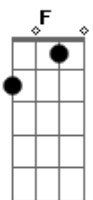

© ukulele-chords.com