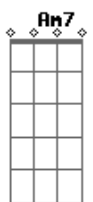

© ukulele-chords.com

© ukulele-chords.com

© ukulele-chords.com

© ukulele-chords.com

Ela não me respondeu  
 G7  
 Liguei no seu celular  
 F C G7  
 A secretária atendeu  
 Am7 Em  
 Resolvi abrir meu coração  
 F C  
 E falar tudo que eu senti  
 Dm C  
 Na verdade eu me apaixonei  
 G G7  
 Na primeira vez que eu te vi  
 C G7  
 Vou te ligar, vou deixar recado  
 Am  
 Vou mandar mensagem  
 Em F  
 Pois só desse jeito eu tive coragem  
 C G  
 De abrir o jogo nessa ligação  
 C G7  
 Vou te ligar, vou deixar recado  
 Am  
 Vou mandar mensagem  
 Em F  
 Pois só desse jeito eu tive coragem  
 C G G  
 De abrir o jogo nessa ligação  
 F C  
 Por quê, me deu a esperança de ficar com você  
 G  
 Me deu o seu telefone se não ia atender  
 F G7 C  
 Porque você brincou com o meu coração  
 [Final] C Am Em F Bb G