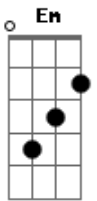

Pammela Princi - Tudo o Que Eu Nunca Falei

tom:

[Solo] Am Dm F7 Em
 Am Dm F7 Em
 Am Dm F7 Em

Am
 Amor ainda não acabou
 Dm
 E com isso eu concordei
 Sempre que a gente se trombar
 F7 Em Am
 Eu vou te falar tudo o que eu nunca falei
 Menina como você ta?
 Dm
 Deixa eu passar aí pra te ver
 Te vi ano passado e eu morri
 F7 Em
 Mas nesse ano eu só quero viver

[Refrão]

Am Dm
 E ai, ai, se essa saudade machucar demais
 F7
 Prometo mesmo que se o carro não ligar eu vou a pé
 Em
 Eu vou atrás
 Am Dm
 E ow, ow, que cê vai querer que eu leve pra você?

Acordes

© ukulele-chords.com

© ukulele-chords.com

© ukulele-chords.com

© ukulele-chords.com

F7 Em
 Eu passo no mercado e levo todo meu amor pra te abastecer

[Solo] Am Dm F7 Em
 Am Dm F7 Em

(Am Dm F7 Em)
 (Am Dm F7 Em)
 (Am Dm F7 Em)

Me fala, o que cê quer de mim?
 Cê me mantendo assim sem pressa vou te esquecendo
 Fala, de tanto só nós dois, é o que sozinho eu tô vivendo