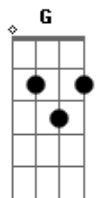

# Pâmella Santos - Amor 1/1

tom:

Intro: Am C G E

Am G C Am G  
 Mas um dia acordei de um sonho louco  
 C Am G  
 Que sonhei você tentava sair da jaula  
 C F Am  
 De tanto medo você gritar para falando

G E  
 Que ia morrer  
 Am G C  
 E quanto mais você gritava já estava  
 Am G C Am  
 Ficando fraca e cansada pedindo para  
 G D  
 Voltar para casa

Am C  
 Garota eu sei que está escuro ouço  
 C G  
 Espaços tão profundos de alguém que

## Acordes

© ukulele-chords.com

© ukulele-chords.com

© ukulele-chords.com

© ukulele-chords.com

© ukulele-chords.com

© ukulele-chords.com

D Am  
 Vem te ver ele não é seu pai nem seu  
 C G  
 Amigo mais alguém muito ridículo e  
 Am  
 Apaixonado por você  
 Am G C  
 Ele abre a porta devagar  
 Am G C  
 Com sangue no olhar de quem enlouqueceu  
 Am G C F  
 Ele apenas um lunático, está apaixonado  
 Am G C  
 Por alguém que não é seu

Am  
 Aaaaa corra sem parar, antes que ele  
 Am  
 Venha te encontrar, se quiser viver  
 C G  
 Tente se esconder ou o próximo será  
 E  
 Você