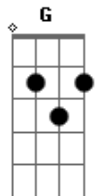

Pâmella Santos - Amor 1/1

tom:

Intro: Am C G E

Am G C Am G
 Mas um dia acordei de um sonho louco
 C Am G
 Que sonhei você tentava sair da jaula
 C F Am
 De tanto medo você gritar para falando

G E
 Que ia morrer
 Am G C
 E quanto mais você gritava já estava
 Am G C Am
 Ficando fraca e cansada pedindo para
 G D
 Voltar para casa

Am C
 Garota eu sei que está escuro ouço
 C G
 Espaços tão profundos de alguém que

Acordes

© ukulele-chords.com

© ukulele-chords.com

© ukulele-chords.com

© ukulele-chords.com

© ukulele-chords.com

© ukulele-chords.com

D Am
 Vem te ver ele não é seu pai nem seu
 C G
 Amigo mais alguém muito ridículo e
 Am
 Apaixonado por você
 Am G C
 Ele abre a porta devagar
 Am G C
 Com sangue no olhar de quem enlouqueceu
 Am G C F
 Ele apenas um lunático, está apaixonado
 Am G C
 Por alguém que não é seu

Am
 Aaaaa corra sem parar, antes que ele
 Am
 Venha te encontrar, se quiser viver
 C G
 Tente se esconder ou o próximo será
 E
 Você