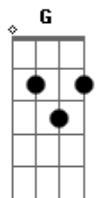

Pâmella Santos - Amor 1/1

tom:

Intro: Am C G E

Am G C Am G
 Mas um dia acordei de um sonho louco
 C Am G
 Que sonhei você tentava sair da jaula
 C F Am
 De tanto medo você gritar para falando

G E
 Que ia morrer
 Am G C
 E quanto mais você gritava já estava
 Am G C Am
 Ficando fraca e cansada pedindo para
 G D
 Voltar para casa

Am C
 Garota eu sei que está escuro ouço
 C G
 Espaços tão profundos de alguém que

Acordes

© ukulele-chords.com

© ukulele-chords.com

© ukulele-chords.com

© ukulele-chords.com

© ukulele-chords.com

© ukulele-chords.com

D Am
 Vem te ver ele não é seu pai nem seu
 C G
 Amigo mais alguém muito ridículo e
 Am
 Apaixonado por você
 Am G C
 Ele abre a porta devagar
 Am G C
 Com sangue no olhar de quem enlouqueceu
 Am G C F
 Ele apenas um lunático, está apaixonado
 Am G C
 Por alguém que não é seu

Am
 Aaaaa corra sem parar, antes que ele
 Am
 Venha te encontrar, se quiser viver
 C G
 Tente se esconder ou o próximo será
 E
 Você