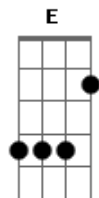

# Pâmella Santos - Amor 1/1

tom:

Intro: Am C G E

Am G C Am G  
 Mas um dia acordei de um sonho louco  
 C Am G  
 Que sonhei você tentava sair da jaula  
 C F Am  
 De tanto medo você gritar para falando

G E  
 Que ia morrer  
 Am G C  
 E quanto mais você gritava já estava  
 Am G C Am  
 Ficando fraca e cansada pedindo para  
 G D  
 Voltar para casa

Am C  
 Garota eu sei que está escuro ouço  
 C G  
 Espaços tão profundos de alguém que

## Acordes

© ukulele-chords.com

© ukulele-chords.com

© ukulele-chords.com

© ukulele-chords.com

© ukulele-chords.com

© ukulele-chords.com

D Am  
 Vem te ver ele não é seu pai nem seu  
 C G  
 Amigo mais alguém muito ridículo e  
 Am  
 Apaixonado por você  
 Am G C  
 Ele abre a porta devagar  
 Am G C  
 Com sangue no olhar de quem enlouqueceu  
 Am G C F  
 Ele apenas um lunático, está apaixonado  
 Am G C  
 Por alguém que não é seu

Am  
 Aaaaa corra sem parar, antes que ele  
 Am  
 Venha te encontrar, se quiser viver  
 C G  
 Tente se esconder ou o próximo será  
 E  
 Você