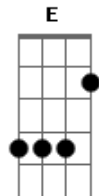

Pâmella Santos - Amor 1/1

tom:

Intro: Am C G E

Am G C Am G
 Mas um dia acordei de um sonho louco
 C Am G
 Que sonhei você tentava sair da jaula
 C F Am
 De tanto medo você gritar para falando

G E
 Que ia morrer
 Am G C
 E quanto mais você gritava já estava
 Am G C Am
 Ficando fraca e cansada pedindo para
 G D
 Voltar para casa

Am C
 Garota eu sei que está escuro ouço
 C G
 Espaços tão profundos de alguém que

Acordes

© ukulele-chords.com

© ukulele-chords.com

© ukulele-chords.com

© ukulele-chords.com

© ukulele-chords.com

© ukulele-chords.com

D Am
 Vem te ver ele não é seu pai nem seu
 C G
 Amigo mais alguém muito ridículo e
 Am
 Apaixonado por você
 Am G C
 Ele abre a porta devagar
 Am G C
 Com sangue no olhar de quem enlouqueceu
 Am G C F
 Ele apenas um lunático, está apaixonado
 Am G C
 Por alguém que não é seu

Am
 Aaaaa corra sem parar, antes que ele
 Am
 Venha te encontrar, se quiser viver
 C G
 Tente se esconder ou o próximo será
 E
 Você