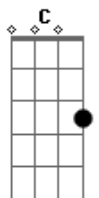

Pâmella Santos - Amor 1/1

tom:

Intro: Am C G E

Am G C Am G
 Mas um dia acordei de um sonho louco
 C Am G
 Que sonhei você tentava sair da jaula
 C F Am
 De tanto medo você gritar para falando

G E
 Que ia morrer
 Am G C
 E quanto mais você gritava já estava
 Am G C Am
 Ficando fraca e cansada pedindo para
 G D
 Voltar para casa

Am C
 Garota eu sei que está escuro ouço
 C G
 Espaços tão profundos de alguém que

Acordes

© ukulele-chords.com

© ukulele-chords.com

© ukulele-chords.com

© ukulele-chords.com

© ukulele-chords.com

© ukulele-chords.com

D Am
 Vem te ver ele não é seu pai nem seu
 C G
 Amigo mais alguém muito ridículo e
 Am
 Apaixonado por você
 Am G C
 Ele abre a porta devagar
 Am G C
 Com sangue no olhar de quem enlouqueceu
 Am G C F
 Ele apenas um lunático, está apaixonado
 Am G C
 Por alguém que não é seu