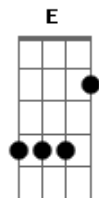

Pâmella Santos - Amor 1/1

tom:

Intro: Am C G E

Am G C Am G
 Mas um dia acordei de um sonho louco
 C Am G
 Que sonhei você tentava sair da jaula
 C F Am
 De tanto medo você gritar para falando

G E
 Que ia morrer
 Am G C
 E quanto mais você gritava já estava
 Am G C Am
 Ficando fraca e cansada pedindo para
 G D
 Voltar para casa

Am C
 Garota eu sei que está escuro ouço
 C G
 Espaços tão profundos de alguém que

Acordes

© ukulele-chords.com

© ukulele-chords.com

© ukulele-chords.com

© ukulele-chords.com

© ukulele-chords.com

© ukulele-chords.com

D Am
 Vem te ver ele não é seu pai nem seu
 C G
 Amigo mais alguém muito ridículo e
 Am
 Apaixonado por você
 Am G C
 Ele abre a porta devagar
 Am G C
 Com sangue no olhar de quem enlouqueceu
 Am G C F
 Ele apenas um lunático, está apaixonado
 Am G C
 Por alguém que não é seu

Am
 Aaaaa corra sem parar, antes que ele
 Am
 Venha te encontrar, se quiser viver
 C G
 Tente se esconder ou o próximo será
 E
 Você