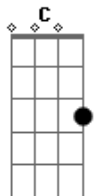

Pâmella Santos - Amor 1/1

tom:

Intro: Am C G E

Am G C Am G
 Mas um dia acordei de um sonho louco
 C Am G
 Que sonhei você tentava sair da jaula
 C F Am
 De tanto medo você gritar para falando

G E
 Que ia morrer
 Am G C
 E quanto mais você gritava já estava
 Am G C Am
 Ficando fraca e cansada pedindo para
 G D
 Voltar para casa

Am C
 Garota eu sei que está escuro ouço
 C G
 Espaços tão profundos de alguém que

Acordes

© ukulele-chords.com

© ukulele-chords.com

© ukulele-chords.com

© ukulele-chords.com

© ukulele-chords.com

© ukulele-chords.com

D Am
 Vem te ver ele não é seu pai nem seu
 C G
 Amigo mais alguém muito ridículo e
 Am
 Apaixonado por você
 Am G C
 Ele abre a porta devagar
 Am G C
 Com sangue no olhar de quem enlouqueceu
 Am G C F
 Ele apenas um lunático, está apaixonado
 Am G C
 Por alguém que não é seu