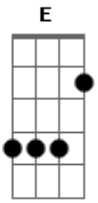

© ukulele-chords.com