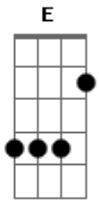

© ukulele-chords.com