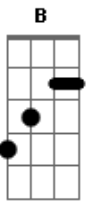

© ukulele-chords.com