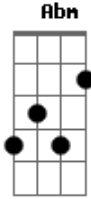

© ukulele-chords.com