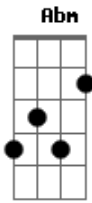

© ukulele-chords.com