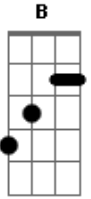

Pamela - Anjo

tom:

Intro: B Gb E Gb Abm E Gb

B Abm
Deus te vê e conhece a tua vida
Dbm E Gb
Te socorre na hora que precisa
Ebm Abm E
Já mandou um anjo pra cessar teu choro
B Gb
É, o anjo dos teus sonhos

B Abm
Anjo que leva o teu choro a Deus
Dbm E Gb
Anjo que vê você dormir e acordar
Ebm Abm E
Anjo que traz as boas novas do céu
B E Gb
É anjo que nunca deixa só um protegido seu

B Abm
Anjo, mandado por Deus pra te guardar
Dbm E Gb
Vem, e fica ao teu redor pra te livrar
B# Abm
E não tem ninguém com coragem pra te derrotar
Dbm
Pois Deus mandou pra ser teu guardião
E Gb B
E ele prontamente se dispôs pra ao teu lado ficar

Reintro: B Gb E F C G Am F

Acordes

© ukulele-chords.com