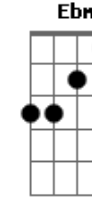

© ukulele-chords.com