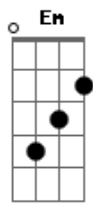

Pamela - Anjo

tom:

Intro: B Gb E Gb Abm E Gb

B Abm
Deus te vê e conhece a tua vida
Dbm E Gb
Te socorre na hora que precisa
Ebm Abm E
Já mandou um anjo pra cessar teu choro
B Gb
É, o anjo dos teus sonhos

B Abm
Anjo que leva o teu choro a Deus
Dbm E Gb
Anjo que vê você dormir e acordar
Ebm Abm E
Anjo que traz as boas novas do céu
B E Gb
É anjo que nunca deixa só um protegido seu

B Abm
Anjo, mandado por Deus pra te guardar
Dbm E Gb
Vem, e fica ao teu redor pra te livrar
B# Abm
E não tem ninguém com coragem pra te derrotar
Dbm
Pois Deus mandou pra ser teu guardião
E Gb B
E ele prontamente se dispôs pra ao teu lado ficar

© ukulele-chords.com

© ukulele-chords.com

© ukulele-chords.com

© ukulele-chords.com

© ukulele-chords.com

© ukulele-chords.com

C Am
Anjo que leva o teu choro a Deus
Dm F G
Anjo que vê você dormir e acordar
Em Am F
Anjo que traz as boas novas do céu
C F G
É anjo que nunca deixa só um protegido seu