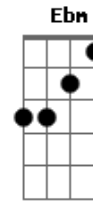

© ukulele-chords.com