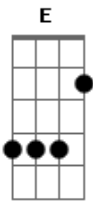

© ukulele-chords.com