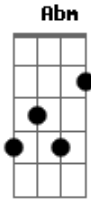

© ukulele-chords.com