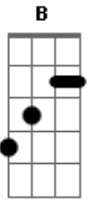

Pamela - Anjo

tom:

Intro: B Gb E Gb Abm E Gb

B Abm
Deus te vê e conhece a tua vida
Dbm E Gb
Te socorre na hora que precisa
Ebm Abm E
Já mandou um anjo pra cessar teu choro
B Gb
É, o anjo dos teus sonhos

B Abm
Anjo que leva o teu choro a Deus
Dbm E Gb
Anjo que vê você dormir e acordar
Ebm Abm E
Anjo que traz as boas novas do céu
B E Gb
É anjo que nunca deixa só um protegido seu

B Abm
Anjo, mandado por Deus pra te guardar
Dbm E Gb
Vem, e fica ao teu redor pra te livrar
B# Abm
E não tem ninguém com coragem pra te derrotar
Dbm
Pois Deus mandou pra ser teu guardião
E Gb B
E ele prontamente se dispôs pra ao teu lado ficar

Reintro: B Gb E F C G Am F

Acordes

© ukulele-chords.com