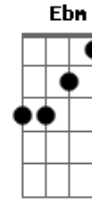

© ukulele-chords.com