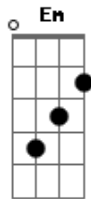

Pamela - Anjo

tom:

Intro: B Gb E Gb Abm E Gb

B Abm
Deus te vê e conhece a tua vida
Dbm E Gb
Te socorre na hora que precisa
Ebm Abm E
Já mandou um anjo pra cessar teu choro
B Gb
É, o anjo dos teus sonhos

B Abm
Anjo que leva o teu choro a Deus
Dbm E Gb
Anjo que vê você dormir e acordar
Ebm Abm E
Anjo que traz as boas novas do céu
B E Gb
É anjo que nunca deixa só um protegido seu

B Abm
Anjo, mandado por Deus pra te guardar
Dbm E Gb
Vem, e fica ao teu redor pra te livrar
B# Abm
E não tem ninguém com coragem pra te derrotar
Dbm
Pois Deus mandou pra ser teu guardião
E Gb B
E ele prontamente se dispôs pra ao teu lado ficar

© ukulele-chords.com

© ukulele-chords.com

© ukulele-chords.com

© ukulele-chords.com

© ukulele-chords.com

© ukulele-chords.com

C Am
Anjo que leva o teu choro a Deus
Dm F G
Anjo que vê você dormir e acordar
Em Am F
Anjo que traz as boas novas do céu
C F G
É anjo que nunca deixa só um protegido seu