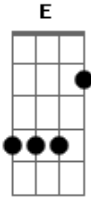

© ukulele-chords.com