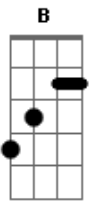

Pamela - Anjo

tom:

Intro: B Gb E Gb Abm E Gb

B Abm
Deus te vê e conhece a tua vida
Dbm E Gb
Te socorre na hora que precisa
Ebm Abm E
Já mandou um anjo pra cessar teu choro
B Gb
É, o anjo dos teus sonhos

B Abm
Anjo que leva o teu choro a Deus
Dbm E Gb
Anjo que vê você dormir e acordar
Ebm Abm E
Anjo que traz as boas novas do céu
B E Gb
É anjo que nunca deixa só um protegido seu

B Abm
Anjo, mandado por Deus pra te guardar
Dbm E Gb
Vem, e fica ao teu redor pra te livrar
B# Abm
E não tem ninguém com coragem pra te derrotar
Dbm
Pois Deus mandou pra ser teu guardião
E Gb B
E ele prontamente se dispôs pra ao teu lado ficar

Reintro: B Gb E F C G Am F

Acordes

© ukulele-chords.com