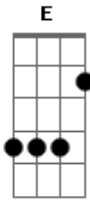

© ukulele-chords.com