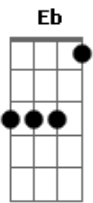

Dbadd9 Ab
Debaixo de tuas asas encontrarei refúgio
Bbm7
Teu braço é meu escudo
Eb Ab
Pra sempre me guardarás

Dbadd9
És a minha força
Ab
És o meu amparo
Db Ab
O descanso e a paz pro meu coração cansado

Dbadd9 Fm
Em tudo o que eu faço, venhas me guiar
Bbm7 Eb Db
No dia bom e no dia mau perto eu quero estar

Ab Db Ab
Me deste a força para caminhar
Db Ab
Me deste coragem para alcançar
Db Ab
Não me fizeste fraco, ainda que eu tema
Bbm7 Ab
Muito maior que o medo, tua proteção, Senhor

Ab Db Ab
Me deste a força para caminhar
Db Ab
Me deste coragem para alcançar
Db Ab
Não me fizeste fraco, ainda que eu tema
Bbm7 Ab
Muito maior que o medo, tua proteção, Senhor

Db Ab

Debaixo de tuas asas encontrarei refúgio

Bbm7
Teu braço é meu escudo
Eb Fm Eb Ab
Pra sempre me guardarás

Dbadd9
És a minha força
Ab
És o meu amparo
Db Eb Fm
O descanso e a paz pro meu coração cansado

Eb Ab Dbadd9 Eb Fm
Em tudo o que eu faço, venhas me guiar
Bbm7 Eb Ab
No dia bom e no dia mau perto eu quero estar

Dbadd9 Ab
Ôôôôô
Dbadd9 Abm7
Ôôôôô
Db Ab
Ôôôôô
Bbm7 Ab Db Db Ab
Ôôôôô

Db
És a minha força
Ab
És o meu amparo
Db Eb Fm
O descanso e a paz pro meu coração cansado

Eb Ab Db Eb Fm
Em tudo o que eu faço, venhas me guiar
Bbm7 Eb Db
No dia bom e no dia mau perto eu quero estar

Db
És a minha força
Ab
És o meu amparo
Db Eb Fm
O descanso e a paz pro meu coração cansado

Eb Bbm7 Fm
Em tudo o que eu faço, venhas me guiar
Db Eb Db Fm Eb
No dia bom e no dia mau perto eu quero estar

Cm Db Fm Eb
Perto eu quero estar

Acordes

© ukulele-chords.com