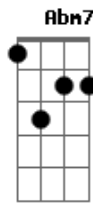

Pamela Lourenço - Meu Escudo

tom:
Ab

Intro: Ab Db
Ab Db

Ab Db Ab
Me deste a força para caminhar
Db Ab
Me deste coragem para alcançar

Db Ab
Não me fizeste fraco, ainda que eu tema
Bbm7 Ab
Muito maior que o medo, tua proteção, Senhor

Cm Db Fm Eb
Perto eu quero estar

Acordes

© ukulele-chords.com

© ukulele-chords.com

© ukulele-chords.com

© ukulele-chords.com

© ukulele-chords.com

© ukulele-chords.com