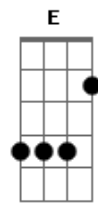

© ukulele-chords.com