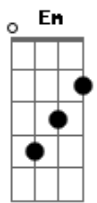

Pamela Ingrid - Profundo Amor

Tom: **D**
Intro: **D G**

[Primeira Parte]

D
Sei que estás aqui
Em7
Eu posso te sentir
D
Eu quero te tocar

D **G** **A7**
Não, eu não quero sair daqui
Em
Pois eu descobri
D
O teu perdão
G
A tua graça
D
E tua redenção

[Refrão]

D **G**
Profundo amor que me abraçou
Em
Tua vida mudou minha vida
C
E d'Ele sou, por Ele vou
Cantar eu vou

[Primeira Parte]

D
Sei que estás aqui
Em7
Eu posso te sentir
D
Eu quero te tocar

D **G** **A7**
Não, eu não quero sair daqui
Em
Pois eu descobri
D
O teu perdão
G
A tua graça
D
E tua redenção

(**D C E D**)

[Ponte]

D **G** **C**
Santo, santo, santo
D
É o Senhor

D **G** **Em** **D**
Santo, santo, santo

D **G** **Em**
Santo, santo, santo
D
É o Senhor

D **C** **Bm**
Santo, santo, santo
D
É o Senhor

[Refrão]

D **G**
Profundo amor que me abraçou
Em
Tua vida mudou minha vida
C
E d'Ele sou, por Ele vou
Cantar eu vou

Acordes

© ukulele-chords.com

© ukulele-chords.com

© ukulele-chords.com

© ukulele-chords.com