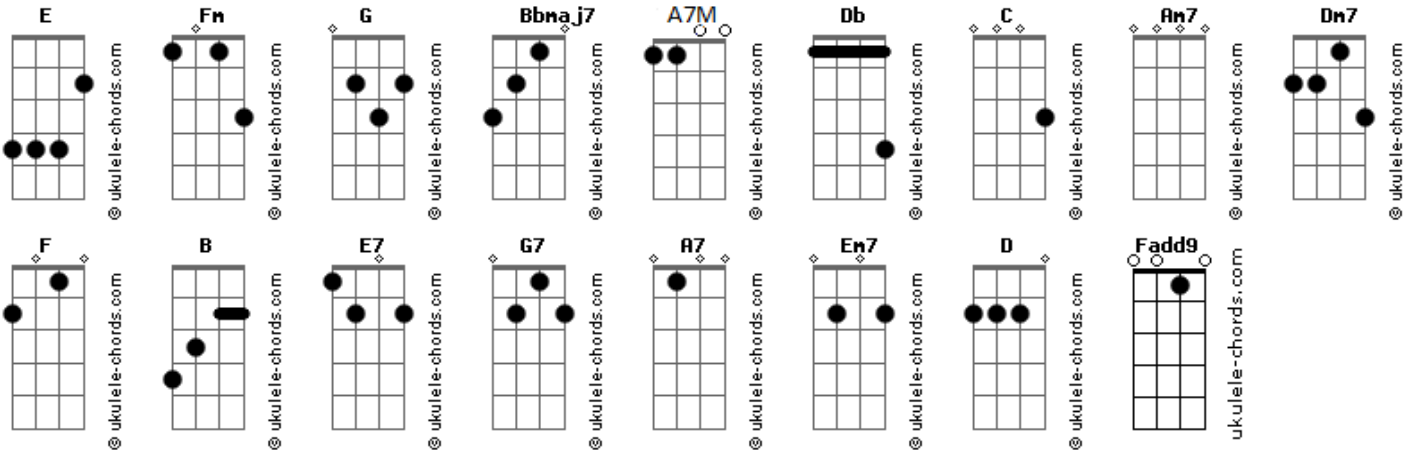

# Paloma Possi - Perfume

tom:

Db (forma dos acordes no tom de C )

Capostrate na 1ª casa  
Intro: Am7 C Dm7 Am7

C G  
Em silêncio me acheço a Ti  
Dm7 F C  
E sem forças, atraída sou ao chão  
C G  
Dos meus olhos uma lágrima caiu  
Dm7 F C  
Como um bálsamo se espalha em devoção  
E E E Fadd9  
O sentido de viver encontro aqui  
Dm7 Fadd9 Fm  
Quando aos Teus pés derramo coração  
C Dm7 Bb7M  
Cada gota do meu ser te dou  
B E7 Am7  
O perfume de minha alma inteiramente ao seu dispor  
G C Dm7 Bb7M  
Sei quem sou e sei quem Tu és  
B E7 A7M  
Por isso estou aqui prostrada aos Teus pés  
Dm7 G7  
Pra viver a tua essência  
A7 A7  
Pra sentir Tua paz em mim  
Dm7 Em7 F Fm Am7  
Esvazio este frasco pra enchê-lo mais de Ti

( Am7 C Dm7 )  
( Am7 C Dm7 )

C G  
Mesmo em prantos, eu consigo escutar  
Dm7 F C  
A voz de um outro homem a me reprovar  
C G  
Se soubesses quem está a te tocar

## Acordes

Dm7 F C  
Não a deixaria os Teus pés lavar  
E E E  
Mas de Cristo é a resposta  
Fadd9 F G Am7  
Sem desprezo no olhar  
A7 Dm7 F G G  
Perdoado filho está o teu pecar  
C Dm7 Bb7M  
Cada gota do meu ser te dou  
B E7 Am7  
O perfume de minh'alma inteiramente ao seu dispor  
G C Dm7 Bb7M  
Sei quem sou e sei quem Tu és  
B E7 A7M  
Por isso estou aqui prostrada aos Teus pés  
Dm7 G7  
Pra viver a tua essência  
A7 A7  
Pra sentir Tua paz em mim  
Dm7 Em7 F G C  
Esvazio este frasco pra enchê-lo mais de Ti  
C Dm7 Bb7M  
Cada gota do meu ser te dou  
B E7 Am7  
O perfume de minh'alma inteiramente ao seu dispor  
G C Dm7 Bb7M  
Sei quem sou e sei quem Tu és  
B E7 Am7  
Por isso estou aqui prostrada aos Teus pés  
Dm7 G7  
Pra viver a tua essência  
A7 A7  
Pra sentir Tua paz em mim  
Dm7 Em7 D Fm Am7  
Esvazio este frasco pra enchê-lo mais de Ti  
[Final] Am7 C Dm7  
Am7 C Dm7