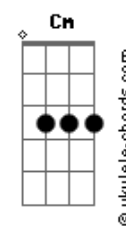

Palmeira e Biguá - O Neto do Rei do Gado

tom:

Intro: Gm Eb Ab

Ab
Eu entrei no bar
Pra bebê uma cervejinha
Foi chegando um garoto
E pediu uma coxinha
Db
O comerciante nervoso
Ab
Já saiu fora da linha
Gm Eb
Mando aqui e tenho o direito

Sai daqui sujeito
Ab
Porque você tem o jeito
De ser mais um trombadinha

Ab
O menino respondeu
Eb
Trombadinha eu não sou
Ab Eb
Eu pedi uma coxinha

O senhor me humilhou
Db
Se pedi foi pra comer
Ab

Porque com fome eu estou
Gm Eb
Sete dias com paciência

Estou fazendo uma experiência
Ab
Tanta gente sem consciência

A Jesus crucificou

Acordes

Ab
Por ser um menino rico
Gm
Filho de povo grã-fino
Bbm
Sete dias caminhando
Eb
Igual a Jesus divino
Db Ab
Só pra ver o quanto sofre