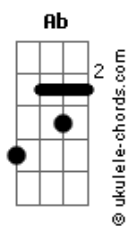

Palmeira e Biguá - O Neto do Rei do Gado

tom:

Intro: Gm Eb Ab

Ab
Eu entrei no bar
Pra bebê uma cervejinha
Foi chegando um garoto
E pediu uma coxinha
Db
O comerciante nervoso
Ab
Já saiu fora da linha
Gm Eb
Mando aqui e tenho o direito

Sai daqui sujeito
Ab
Porque você tem o jeito
De ser mais um trombadinha

Ab
O menino respondeu
Eb
Trombadinha eu não sou
Ab Eb
Eu pedi uma coxinha

O senhor me humilhou
Db
Se pedi foi pra comer
Ab
Porque com fome eu estou
Gm Eb
Sete dias com paciência

Estou fazendo uma experiência
Ab
Tanta gente sem consciência

A Jesus crucificou

Acordes

Ab
Por ser um menino rico
Gm
Filho de povo grã-fino
Bbm
Sete dias caminhando
Eb
Igual a Jesus divino
Db Ab
Só pra ver o quanto sofre

Um garoto peregrino
Gm
Com fome passando sono
Db Eb
No mais triste abandono
Ab
Parece até cão sem dono

Quem nasceu com este destino

Ab
O senhor comerciante
Gm
Tem que ser mais educado
Eb
Não humilhar os mendigos

Que por aí vivem jogados
Db
O que o senhor vai ouvir
Ab
Vai ficar muito assustado
Gm Eb
Eu sou rico de verdade

Tenho mais que uma cidade
Cm Ab
Sou neto do Moura Andrade
Eb Ab Bbm Ab
O famoso rei do gado

[Final] Gm Eb Ab