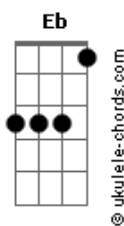

Palmeira e Biguá - O Neto do Rei do Gado

tom:

Intro: Gm Eb Ab

Ab
Eu entrei no bar
Pra bebê uma cervejinha
Foi chegando um garoto
E pediu uma coxinha
Db
O comerciante nervoso
Ab
Já saiu fora da linha
Gm Eb
Mando aqui e tenho o direito

Sai daqui sujeito
Ab
Porque você tem o jeito
De ser mais um trombadinha

Ab
O menino respondeu
Eb
Trombadinha eu não sou
Ab Eb
Eu pedi uma coxinha

O senhor me humilhou
Db
Se pedi foi pra comer
Ab

Porque com fome eu estou
Gm Eb
Sete dias com paciência

Estou fazendo uma experiência
Ab
Tanta gente sem consciência

A Jesus crucificou

Acordes

Ab
Por ser um menino rico
Gm
Filho de povo grã-fino
Bbm
Sete dias caminhando
Eb
Igual a Jesus divino
Db Ab
Só pra ver o quanto sofre