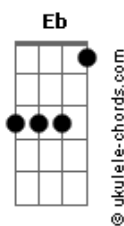

# Palmeira e Biguá - O Neto do Rei do Gado

tom:

Intro: Gm Eb Ab

Ab  
Eu entrei no bar  
Pra bebê uma cervejinha  
Foi chegando um garoto  
E pediu uma coxinha  
Db  
O comerciante nervoso  
Ab  
Já saiu fora da linha  
Gm Eb  
Mando aqui e tenho o direito

Sai daqui sujeito  
Ab  
Porque você tem o jeito  
De ser mais um trombadinha

Ab  
O menino respondeu  
Eb  
Trombadinha eu não sou  
Ab Eb  
Eu pedi uma coxinha

O senhor me humilhou  
Db  
Se pedi foi pra comer  
Ab  
Porque com fome eu estou  
Gm Eb  
Sete dias com paciência

## Acordes

Ab  
Por ser um menino rico  
Gm  
Filho de povo grã-fino  
Bbm  
Sete dias caminhando  
Eb  
Igual a Jesus divino  
Db Ab  
Só pra ver o quanto sofre  
  
Um garoto peregrino  
Gm  
Com fome passando sono  
Db Eb  
No mais triste abandono  
Ab  
Parece até cão sem dono  
  
Quem nasceu com este destino  
  
Ab  
O senhor comerciante  
Gm  
Tem que ser mais educado  
Eb  
Não humilhar os mendigos  
  
Que por aí vivem jogados  
Db  
O que o senhor vai ouvir  
Ab  
Vai ficar muito assustado  
Gm Eb  
Eu sou rico de verdade  
  
Tenho mais que uma cidade  
Cm Ab  
Sou neto do Moura Andrade  
Eb Ab Bbm Ab  
O famoso rei do gado  
  
[Final] Gm Eb Ab