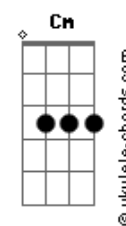

Palmeira e Biguá - O Neto do Rei do Gado

tom:

Intro: Gm Eb Ab

Ab
Eu entrei no bar
Pra bebê uma cervejinha
Foi chegando um garoto
E pediu uma coxinha
Db
O comerciante nervoso
Ab
Já saiu fora da linha
Gm Eb
Mando aqui e tenho o direito

Sai daqui sujeito
Ab
Porque você tem o jeito
De ser mais um trombadinha

Ab
O menino respondeu
Eb
Trombadinha eu não sou
Ab Eb
Eu pedi uma coxinha

O senhor me humilhou
Db
Se pedi foi pra comer
Ab
Porque com fome eu estou
Gm Eb
Sete dias com paciência

Estou fazendo uma experiência
Ab
Tanta gente sem consciência

A Jesus crucificou

Acordes

Ab
Por ser um menino rico
Gm
Filho de povo grã-fino
Bbm
Sete dias caminhando
Eb
Igual a Jesus divino
Db Ab
Só pra ver o quanto sofre

Um garoto peregrino
Gm
Com fome passando sono
Db Eb
No mais triste abandono
Ab
Parece até cão sem dono

Quem nasceu com este destino

Ab
O senhor comerciante
Gm
Tem que ser mais educado
Eb
Não humilhar os mendigos

Que por aí vivem jogados
Db
O que o senhor vai ouvir
Ab
Vai ficar muito assustado
Gm Eb
Eu sou rico de verdade

Tenho mais que uma cidade
Cm Ab
Sou neto do Moura Andrade
Eb Ab Bbm Ab
O famoso rei do gado

[Final] Gm Eb Ab