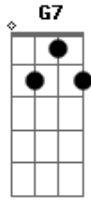

Palmeira e Biá - Decisão Cruel

tom:

Intro: C G7 C G7 C

C G7 C
 Quero ver-te novamente amor querido nos braços meus
 E morrer crucificado na cruz ardente dos braços teus
 Cortar um botão de rosa que a natureza transforma em flor
 Foi assim tua partida na primavera do nosso amor

Tua decisão não compreendi

Acordes

© ukulele-chords.com

© ukulele-chords.com

Essa ingratidão eu não mereci
 Diga meu amor o que foi que eu fiz
 Para te querer e não ser feliz
 Eu pedi à padroeira na hora triste do nosso adeus
 Merecer de novo a graça de ver meus olhos nos olhos teus
 Passa mês e passa ano e a minha vida levo a chorar
 Pois só tive desengano pela aventura de te amar