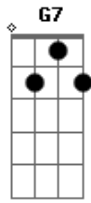

Palmeira e Biá - Decisão Cruel

tom:

Intro: C G7 C G7 C

C G7 C
 Quero ver-te novamente amor querido nos braços meus
 G7 C
 E morrer crucificado na cruz ardente dos braços teus
 G7 C
 Cortar um botão de rosa que a natureza transforma em flor
 G7 C
 Foi assim tua partida na primavera do nosso amor

Tua decisão não compreendi G7

Acordes

© ukulele-chords.com

© ukulele-chords.com

Essa ingratidão eu não mereci C
 Diga meu amor o que foi que eu fiz G7
 Para te querer e não ser feliz C
 C G7 C
 Eu pedi à padroeira na hora triste do nosso adeus
 Merecer de novo a graça de ver meus olhos nos olhos teus C
 G7 C
 Passa mês e passa ano e a minha vida levo a chorar
 G7 C
 Pois só tive desengano pela aventura de te amar