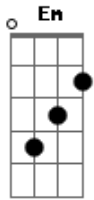

© ukulele-chords.com