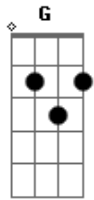

© ukulele-chords.com