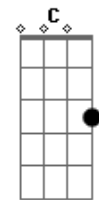

© ukulele-chords.com