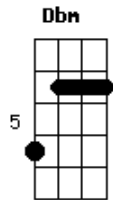

© ukulele-chords.com

© ukulele-chords.com