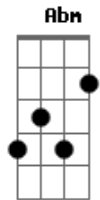

© ukulele-chords.com