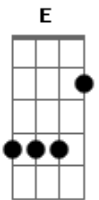

Palavrantiga - Meu Lar

Tom: A

Intro: B

B E Gb E B Gb Abm Db Dbm
Meu lar está pronto, mas ainda não É agora, mas tenho que esperar

No amor meu bem espero

Dbm B
Meu lar não está tão longe Caminho sempre querendo encontrar
No tempo um lugar de eternidade

Dbm B
Meu lar já foi um beijo na noite Um abraço quente de uma bela estranha

E Gb B
Um tanto fugaz, um rosto sem paz Na casa do tempo, se fez pra acabar

D7 C Abm A Dbm Gb E B Dbm Gb
Foi sem pai, nem mãe Foi sem irmão Foi a rua, foi o medo

SÓLO :
Abm E Dbm Gb (X 2)

B Dbm
Meu lar não está tão longe Caminho certo que vou encontrar
Meu doce lugar na eternidade

B Dbm
Meu lar feito sobre a rocha É casa aberta pra gente ficar
É canto que eu vi, bem antes de estar É perto do Pai
Dbm B
Meu rumo, meu cais

Acordes

© ukulele-chords.com

© ukulele-chords.com

© ukulele-chords.com

© ukulele-chords.com

© ukulele-chords.com

© ukulele-chords.com

© ukulele-chords.com

© ukulele-chords.com

© ukulele-chords.com