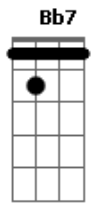

Palavrantiga - Deus Onde Estás

Tom: F

F

Intro: Dm Bb7 Dm Bb7 F F

Dm Bb7 Dm Bb7 F F
 Deus, onde estás?
 Dm Bb7 Dm Bb7 F Gm C
 Te procuro. Te procuraria na porta dessa rua.
 Dm Bb7 Dm Bb7 F F
 Deus, onde estás?
 Dm Bb7
 Olha o que eu vejo agora:
 Dm Bb7
 O menino dançou sem roupa.
 Dm Bb7 F Gm
 O menino botou na boca um doce
 C
 Com gosto de fel.
 Dm Bb7 Dm Bb7 F F
 Deus, onde estás?
 Dm Bb7
 A Igreja arrancou o sino.
 Dm Bb7
 O homem esqueceu o menino.
 Dm Bb7 F Gm C
 Fez castelo de ouro e prata e perdeu a vida.
 Gm Am Bb7
 Ah, Ah , ah! Ascende toda luz.
 C Gm Am Bb7 C
 Iluminando a Terra que convive com a dor, sem esperança.
 F Am Bb7 C
 Vá, onde há a dor e cura.
 F Am Bb7 C
 Vá, onde não há amor e ama.
 F Am Bb7 C
 Vá, onde há a dor e alegria.
 F Am Bb7 C
 Vá, onde não há amor, transforma!
 Gm C Bb C Bb
 Teu toque forte muda a sorte de quem Te encontra.

Dm Bb7 Dm Bb7 F F
 Deus, onde estás?
 Dm Bb7 Dm Bb7 F Gm C
 Te procuro. Te procuraria no Beco, nessa rua.
 Dm Bb7 Dm Bb7 F F
 Deus, onde estás?
 Dm Bb7
 Olha o que eu vejo agora:
 Dm Bb7
 O menino dançou sem roupa.
 Dm Bb7 F Gm
 O menino botou na boca um doce
 C
 Com gosto de fel.
 Dm Bb7 Dm Bb7 F F
 Deus, onde estás?
 Dm Bb7
 Eu passei por aquele palco.
 Dm Bb7 Dm Bb7 F Gm C
 Vi um grande homem fardado que gritava ao povo: "dinheiro!?,
 sem piedade.
 Gm Am Bb C Gm C
 Ahh! O homem passou e se esqueceu da dor que sangra dentro do
 peito.
 Gm C
 Dentro do peito.
 F Am Bb7 C
 Vá, onde há a dor e cura.
 F Am Bb7 C
 Vá, onde não há amor e ama.
 F Am Bb7 C
 Vá, onde há a dor e alegria.
 F Am Bb7 C
 Vá, onde não há esperança.
 Gm F Bb F
 Traz esperança.
 Gm F Bb F
 Faz esperança.
 Gm F Bb F
 Traz esperança.

Ponte: Gm Dm C Bb (3x)

Acordes

© ukulele-chords.com

© ukulele-chords.com

© ukulele-chords.com

© ukulele-chords.com

© ukulele-chords.com

© ukulele-chords.com