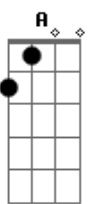

Palavrântiga - Deus Onde Estás

Tom: F

F

Intro: Dm Bb7 Dm Bb7 F F

Dm Bb7 Dm Bb7 F F
 Deus, onde estás?
 Dm Bb7 Dm Bb7 F Gm C
 Te procuro. Te procuraria na porta dessa rua.
 Dm Bb7 Dm Bb7 F F
 Deus, onde estás?
 Dm Bb7
 Olha o que eu vejo agora:
 Dm Bb7
 O menino dançou sem roupa.
 Dm Bb7 F Gm
 O menino botou na boca um doce
 C
 Com gosto de fel.
 Dm Bb7 Dm Bb7 F F
 Deus, onde estás?
 Dm Bb7
 A Igreja arrancou o sino.
 Dm Bb7
 O homem esqueceu o menino.
 Dm Bb7 F Gm C
 Fez castelo de ouro e prata e perdeu a vida.
 Gm Am Bb7
 Ah, Ah , ah! Ascende toda luz.
 C Gm Am Bb7 C
 Iluminando a Terra que convive com a dor, sem esperança.
 F Am Bb7 C
 Vá, onde há a dor e cura.
 F Am Bb7 C
 Vá, onde não há amor e ama.
 F Am Bb7 C
 Vá, onde há a dor e alegria.
 F Am Bb7 C
 Vá, onde não há amor, transforma!
 Gm C Bb C Bb
 Teu toque forte muda a sorte de quem Te encontra.

Dm Bb7 Dm Bb7 F F
 Deus, onde estás?
 Dm Bb7 Dm Bb7 F Gm C
 Te procuro. Te procuraria no Beco, nessa rua.
 Dm Bb7 Dm Bb7 F F
 Deus, onde estás?
 Dm Bb7
 Olha o que eu vejo agora:
 Dm Bb7
 O menino dançou sem roupa.
 Dm Bb7 F Gm
 O menino botou na boca um doce
 C
 Com gosto de fel.
 Dm Bb7 Dm Bb7 F F
 Deus, onde estás?
 Dm Bb7
 Eu passei por aquele palco.
 Dm Bb7 Dm Bb7 F Gm C
 Vi um grande homem fardado que gritava ao povo: "dinheiro!?,
 sem piedade.
 Gm Am Bb C Gm C
 Ahh! O homem passou e se esqueceu da dor que sangra dentro do
 peito.
 Gm C
 Dentro do peito.
 F Am Bb7 C
 Vá, onde há a dor e cura.
 F Am Bb7 C
 Vá, onde não há amor e ama.
 F Am Bb7 C
 Vá, onde há a dor e alegria.
 F Am Bb7 C
 Vá, onde não há esperança.
 Gm F Bb F
 Traz esperança.
 Gm F Bb F
 Faz esperança.
 Gm F Bb F
 Traz esperança.

Ponte: Gm Dm C Bb (3x)

Acordes

© ukulele-chords.com

© ukulele-chords.com

© ukulele-chords.com

© ukulele-chords.com

© ukulele-chords.com

© ukulele-chords.com