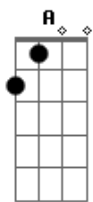

Palavrantiga - Deus Onde Estás

Tom: F

F

Intro: Dm Bb7 Dm Bb7 F F

Dm Bb7 Dm Bb7 F F
 Deus, onde estás?
 Dm Bb7 Dm Bb7 F Gm C
 Te procuro. Te procuraria na porta dessa rua.
 Dm Bb7 Dm Bb7 F F
 Deus, onde estás?
 Dm Bb7
 Olha o que eu vejo agora:
 Dm Bb7
 O menino dançou sem roupa.
 Dm Bb7 F Gm
 O menino botou na boca um doce
 C
 Com gosto de fel.
 Dm Bb7 Dm Bb7 F F
 Deus, onde estás?
 Dm Bb7
 A Igreja arrancou o sino.
 Dm Bb7
 O homem esqueceu o menino.
 Dm Bb7 F Gm C
 Fez castelo de ouro e prata e perdeu a vida.
 Gm Am Bb7
 Ah, Ah , ah! Ascende toda luz.
 C Gm Am Bb7 C
 Iluminando a Terra que convive com a dor, sem esperança.
 F Am Bb7 C
 Vá, onde há a dor e cura.
 F Am Bb7 C
 Vá, onde não há amor e ama.
 F Am Bb7 C
 Vá, onde há a dor e alegria.
 F Am Bb7 C
 Vá, onde não há amor, transforma!
 Gm C Bb C Bb
 Teu toque forte muda a sorte de quem Te encontra.

Dm Bb7 Dm Bb7 F F
 Deus, onde estás?
 Dm Bb7 Dm Bb7 F Gm C
 Te procuro. Te procuraria no Beco, nessa rua.
 Dm Bb7 Dm Bb7 F F
 Deus, onde estás?
 Dm Bb7
 Olha o que eu vejo agora:
 Dm Bb7
 O menino dançou sem roupa.
 Dm Bb7 F Gm
 O menino botou na boca um doce
 C
 Com gosto de fel.
 Dm Bb7 Dm Bb7 F F
 Deus, onde estás?
 Dm Bb7
 Eu passei por aquele palco.
 Dm Bb7 Dm Bb7 F Gm C
 Vi um grande homem fardado que gritava ao povo: "dinheiro!?,
 sem piedade.
 Gm Am Bb C Gm C
 Ahh! O homem passou e se esqueceu da dor que sangra dentro do
 peito.
 Gm C
 Dentro do peito.
 F Am Bb7 C
 Vá, onde há a dor e cura.
 F Am Bb7 C
 Vá, onde não há amor e ama.
 F Am Bb7 C
 Vá, onde há a dor e alegria.
 F Am Bb7 C
 Vá, onde não há esperança.
 Gm F Bb F
 Traz esperança.
 Gm F Bb F
 Faz esperança.
 Gm F Bb F
 Traz esperança.

Ponte: Gm Dm C Bb (3x)

Acordes

© ukulele-chords.com

© ukulele-chords.com

© ukulele-chords.com

© ukulele-chords.com

© ukulele-chords.com

© ukulele-chords.com