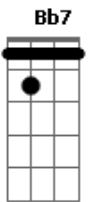

Palavrantiga - Deus Onde Estás

Tom: F

F

Intro: Dm Bb7 Dm Bb7 F F

Dm Bb7 Dm Bb7 F F
 Deus, onde estás?
 Dm Bb7 Dm Bb7 F Gm C
 Te procuro. Te procuraria na porta dessa rua.
 Dm Bb7 Dm Bb7 F F
 Deus, onde estás?
 Dm Bb7
 Olha o que eu vejo agora:
 Dm Bb7
 O menino dançou sem roupa.
 Dm Bb7 F Gm
 O menino botou na boca um doce
 C
 Com gosto de fel.
 Dm Bb7 Dm Bb7 F F
 Deus, onde estás?
 Dm Bb7
 A Igreja arrancou o sino.
 Dm Bb7
 O homem esqueceu o menino.
 Dm Bb7 F Gm C
 Fez castelo de ouro e prata e perdeu a vida.
 Gm Am Bb7
 Ah, Ah , ah! Ascende toda luz.
 C Gm Am Bb7 C
 Iluminando a Terra que convive com a dor, sem esperança.
 F Am Bb7 C
 Vá, onde há a dor e cura.
 F Am Bb7 C
 Vá, onde não há amor e ama.
 F Am Bb7 C
 Vá, onde há a dor e alegria.
 F Am Bb7 C
 Vá, onde não há amor, transforma!
 Gm C Bb C Bb
 Teu toque forte muda a sorte de quem Te encontra.

Dm Bb7 Dm Bb7 F F
 Deus, onde estás?
 Dm Bb7 Dm Bb7 F Gm C
 Te procuro. Te procuraria no Beco, nessa rua.
 Dm Bb7 Dm Bb7 F F
 Deus, onde estás?
 Dm Bb7
 Olha o que eu vejo agora:
 Dm Bb7
 O menino dançou sem roupa.
 Dm Bb7 F Gm
 O menino botou na boca um doce
 C
 Com gosto de fel.
 Dm Bb7 Dm Bb7 F F
 Deus, onde estás?
 Dm Bb7
 Eu passei por aquele palco.
 Dm Bb7 Dm Bb7 F Gm C
 Vi um grande homem fardado que gritava ao povo: "dinheiro!?,
 sem piedade.
 Gm Am Bb C Gm C
 Ahh! O homem passou e se esqueceu da dor que sangra dentro do
 peito.
 Gm C
 Dentro do peito.
 F Am Bb7 C
 Vá, onde há a dor e cura.
 F Am Bb7 C
 Vá, onde não há amor e ama.
 F Am Bb7 C
 Vá, onde há a dor e alegria.
 F Am Bb7 C
 Vá, onde não há esperança.
 Gm F Bb F
 Traz esperança.
 Gm F Bb F
 Faz esperança.
 Gm F Bb F
 Traz esperança.

Ponte: Gm Dm C Bb (3x)

Acordes

© ukulele-chords.com

© ukulele-chords.com

© ukulele-chords.com

© ukulele-chords.com

© ukulele-chords.com

© ukulele-chords.com