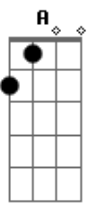

Palavrantiga - Deus Onde Estás

Tom: F

F

Intro: Dm Bb7 Dm Bb7 F F

Dm Bb7 Dm Bb7 F F
 Deus, onde estás?
 Dm Bb7 Dm Bb7 F Gm C
 Te procuro. Te procuraria na porta dessa rua.
 Dm Bb7 Dm Bb7 F F
 Deus, onde estás?
 Dm Bb7
 Olha o que eu vejo agora:
 Dm Bb7
 O menino dançou sem roupa.
 Dm Bb7 F Gm
 O menino botou na boca um doce
 C
 Com gosto de fel.
 Dm Bb7 Dm Bb7 F F
 Deus, onde estás?
 Dm Bb7
 A Igreja arrancou o sino.
 Dm Bb7
 O homem esqueceu o menino.
 Dm Bb7 F Gm C
 Fez castelo de ouro e prata e perdeu a vida.
 Gm Am Bb7
 Ah, Ah , ah! Ascende toda luz.
 C Gm Am Bb7 C
 Iluminando a Terra que convive com a dor, sem esperança.
 F Am Bb7 C
 Vá, onde há a dor e cura.
 F Am Bb7 C
 Vá, onde não há amor e ama.
 F Am Bb7 C
 Vá, onde há a dor e alegria.
 F Am Bb7 C
 Vá, onde não há amor, transforma!
 Gm C Bb C Bb
 Teu toque forte muda a sorte de quem Te encontra.

Dm Bb7 Dm Bb7 F F
 Deus, onde estás?
 Dm Bb7 Dm Bb7 F Gm C
 Te procuro. Te procuraria no Beco, nessa rua.
 Dm Bb7 Dm Bb7 F F
 Deus, onde estás?
 Dm Bb7
 Olha o que eu vejo agora:
 Dm Bb7
 O menino dançou sem roupa.
 Dm Bb7 F Gm
 O menino botou na boca um doce
 C
 Com gosto de fel.
 Dm Bb7 Dm Bb7 F F
 Deus, onde estás?
 Dm Bb7
 Eu passei por aquele palco.
 Dm Bb7 Dm Bb7 F Gm C
 Vi um grande homem fardado que gritava ao povo: "dinheiro!?,
 sem piedade.
 Gm Am Bb C Gm C
 Ahh! O homem passou e se esqueceu da dor que sangra dentro do
 peito.
 Gm C
 Dentro do peito.
 F Am Bb7 C
 Vá, onde há a dor e cura.
 F Am Bb7 C
 Vá, onde não há amor e ama.
 F Am Bb7 C
 Vá, onde há a dor e alegria.
 F Am Bb7 C
 Vá, onde não há esperança.
 Gm F Bb F
 Traz esperança.
 Gm F Bb F
 Faz esperança.
 Gm F Bb F
 Traz esperança.

Ponte: Gm Dm C Bb (3x)

Acordes

© ukulele-chords.com

© ukulele-chords.com

© ukulele-chords.com

© ukulele-chords.com

© ukulele-chords.com

© ukulele-chords.com