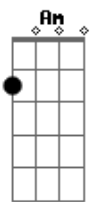

Palavrantiga - Deus Onde Estás

Tom: F

F

Intro: Dm Bb7 Dm Bb7 F F

Dm Bb7 Dm Bb7 F F
 Deus, onde estás?
 Dm Bb7 Dm Bb7 F Gm C
 Te procuro. Te procuraria na porta dessa rua.
 Dm Bb7 Dm Bb7 F F
 Deus, onde estás?
 Dm Bb7
 Olha o que eu vejo agora:
 Dm Bb7
 O menino dançou sem roupa.
 Dm Bb7 F Gm
 O menino botou na boca um doce
 C
 Com gosto de fel.
 Dm Bb7 Dm Bb7 F F
 Deus, onde estás?
 Dm Bb7
 A Igreja arrancou o sino.
 Dm Bb7
 O homem esqueceu o menino.
 Dm Bb7 F Gm C
 Fez castelo de ouro e prata e perdeu a vida.
 Gm Am Bb7
 Ah, Ah , ah! Ascende toda luz.
 C Gm Am Bb7 C
 Iluminando a Terra que convive com a dor, sem esperança.
 F Am Bb7 C
 Vá, onde há a dor e cura.
 F Am Bb7 C
 Vá, onde não há amor e ama.
 F Am Bb7 C
 Vá, onde há a dor e alegria.
 F Am Bb7 C
 Vá, onde não há amor, transforma!
 Gm C Bb C Bb
 Teu toque forte muda a sorte de quem Te encontra.

Dm Bb7 Dm Bb7 F F
 Deus, onde estás?
 Dm Bb7 Dm Bb7 F Gm C
 Te procuro. Te procuraria no Beco, nessa rua.
 Dm Bb7 Dm Bb7 F F
 Deus, onde estás?
 Dm Bb7
 Olha o que eu vejo agora:
 Dm Bb7
 O menino dançou sem roupa.
 Dm Bb7 F Gm
 O menino botou na boca um doce
 C
 Com gosto de fel.
 Dm Bb7 Dm Bb7 F F
 Deus, onde estás?
 Dm Bb7
 Eu passei por aquele palco.
 Dm Bb7 Dm Bb7 F Gm C
 Vi um grande homem fardado que gritava ao povo: "dinheiro!?,
 sem piedade.
 Gm Am Bb C Gm C
 Ahh! O homem passou e se esqueceu da dor que sangra dentro do
 peito.
 Gm C
 Dentro do peito.
 F Am Bb7 C
 Vá, onde há a dor e cura.
 F Am Bb7 C
 Vá, onde não há amor e ama.
 F Am Bb7 C
 Vá, onde há a dor e alegria.
 F Am Bb7 C
 Vá, onde não há esperança.
 Gm F Bb F
 Traz esperança.
 Gm F Bb F
 Faz esperança.
 Gm F Bb F
 Traz esperança.

Ponte: Gm Dm C Bb (3x)

Acordes

© ukulele-chords.com

© ukulele-chords.com

© ukulele-chords.com

© ukulele-chords.com

© ukulele-chords.com

© ukulele-chords.com