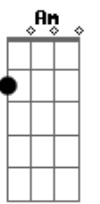

Palavrantiga - Deus Onde Estás

Tom: F

F

Intro: Dm Bb7 Dm Bb7 F F

Dm Bb7 Dm Bb7 F F
 Deus, onde estás?
 Dm Bb7 Dm Bb7 F Gm C
 Te procuro. Te procuraria na porta dessa rua.
 Dm Bb7 Dm Bb7 F F
 Deus, onde estás?
 Dm Bb7
 Olha o que eu vejo agora:
 Dm Bb7
 O menino dançou sem roupa.
 Dm Bb7 F Gm
 O menino botou na boca um doce
 C
 Com gosto de fel.
 Dm Bb7 Dm Bb7 F F
 Deus, onde estás?
 Dm Bb7
 A Igreja arrancou o sino.
 Dm Bb7
 O homem esqueceu o menino.
 Dm Bb7 F Gm C
 Fez castelo de ouro e prata e perdeu a vida.
 Gm Am Bb7
 Ah, Ah , ah! Ascende toda luz.
 C Gm Am Bb7 C
 Iluminando a Terra que convive com a dor, sem esperança.
 F Am Bb7 C
 Vá, onde há a dor e cura.
 F Am Bb7 C
 Vá, onde não há amor e ama.
 F Am Bb7 C
 Vá, onde há a dor e alegria.
 F Am Bb7 C
 Vá, onde não há amor, transforma!
 Gm C Bb C Bb
 Teu toque forte muda a sorte de quem Te encontra.

Dm Bb7 Dm Bb7 F F
 Deus, onde estás?
 Dm Bb7 Dm Bb7 F Gm C
 Te procuro. Te procuraria no Beco, nessa rua.
 Dm Bb7 Dm Bb7 F F
 Deus, onde estás?
 Dm Bb7
 Olha o que eu vejo agora:
 Dm Bb7
 O menino dançou sem roupa.
 Dm Bb7 F Gm
 O menino botou na boca um doce
 C
 Com gosto de fel.
 Dm Bb7 Dm Bb7 F F
 Deus, onde estás?
 Dm Bb7
 Eu passei por aquele palco.
 Dm Bb7 Dm Bb7 F Gm C
 Vi um grande homem fardado que gritava ao povo: "dinheiro!?,
 sem piedade.
 Gm Am Bb C Gm C
 Ahh! O homem passou e se esqueceu da dor que sangra dentro do
 peito.
 Gm C
 Dentro do peito.
 F Am Bb7 C
 Vá, onde há a dor e cura.
 F Am Bb7 C
 Vá, onde não há amor e ama.
 F Am Bb7 C
 Vá, onde há a dor e alegria.
 F Am Bb7 C
 Vá, onde não há esperança.
 Gm F Bb F
 Traz esperança.
 Gm F Bb F
 Faz esperança.
 Gm F Bb F
 Traz esperança.

Ponte: Gm Dm C Bb (3x)

Acordes

© ukulele-chords.com

© ukulele-chords.com

© ukulele-chords.com

© ukulele-chords.com

© ukulele-chords.com

© ukulele-chords.com