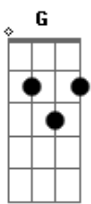

Palavra Em Canto - Palavra Amada

tom:

Intro: F2 G G C
C F2 G F2

C G Bb
Fonte de sabedoria
F Dm7 C C G
Manancial de delícias
C G Bb F
Porto seguro pra vida
Dm7 G F2 G G C C F2 G F2
Palavra de Deus, amiga

C G Bb
Fonte de sabedoria
F Dm7 C C G
Manancial de delícias
C G Bb F
Porto seguro pra vida
Dm7 G C2
Palavra de Deus, amiga

Dm7 Am7
É viva, eficaz
G C
Transforma, refaz
Dm C F2
Instrui, conduz
G C
Preenche de paz

Dm7 Am7
É doce, faz bem
G C
Alenta, sustém
Dm C F2
Revigora o cansado
G C2 G
Pra o dia que vem

Am7 C
Clareia a estrada
F Fm C
Amplia a visão
Dm7 C
Desvenda o sentido

F Dm7 G E
Viver é missão

Am7 C
Clareia a estrada
F Fm C
Amplia a visão
Dm7 C Am7
Desvenda o sentido
Dm7 G F G F2
Viver é missão

C G Bb
Faça de mim sua morada
F Dm7 C C G
Seja de mim bem chegada
C G Bb F
Traga fé pra caminhada
Dm7 G F G
Palavra de Deus, amada

C G Bb
Faça de mim sua morada
F Dm7 C C G
Seja de mim bem chegada
C G Bb F
Traga fé pra caminhada
Dm7 G C
Palavra de Deus, amada

Dm7 Am7
É viva, eficaz
F C
Transforma, refaz
Dm C F2
Instrui, conduz
G C
Preenche de paz

Dm7 Am7
É doce, faz bem
F C
Alenta, sustém
Dm C F2
Revigora o cansado
G C2
Pra o dia que vem

Acordes

© ukulele-chords.com