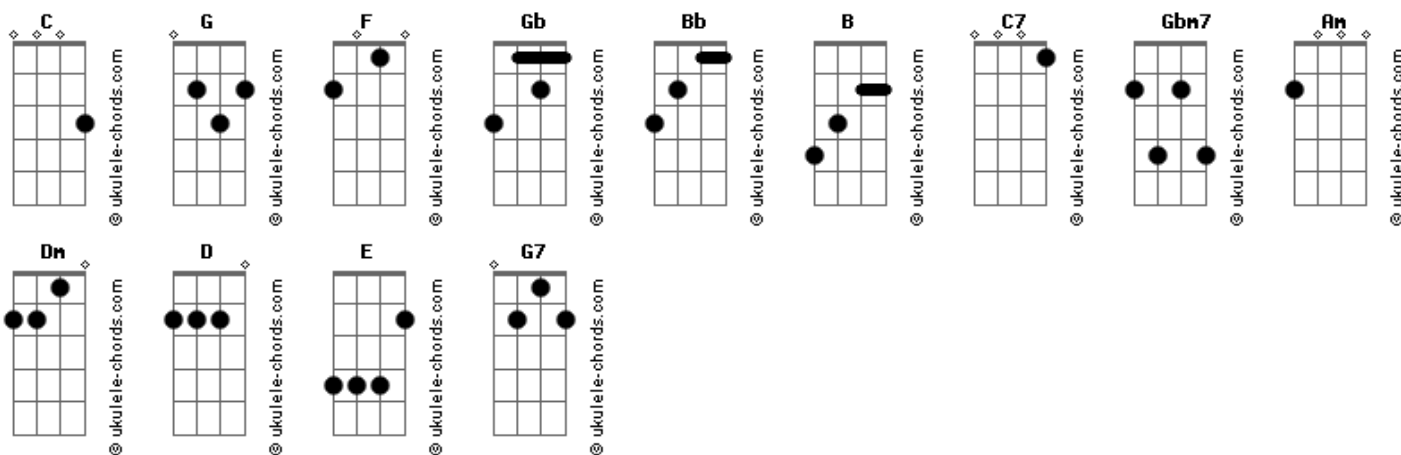

Palavra Cantada - Hoje É Dia de Carnaval

tom: C

Hii é hoje G

[Refrão]

Hoje é dia de carnaval, amanhã é dia de carnaval Bb B C
 Depois de amanhã, também é dia de carnaval C7 F Gbm7
 Só quarta feira meio dia, tudo volta ao normal. C Am Dm G Bb B C
 Hoje é dia de carnaval, amanhã é dia de carnaval Bb B C
 Depois de amanhã, também é dia de carnaval C7 F Gbm7
 Só quarta feira meio dia, tudo volta ao normal. C Am Dm G Bb B C

La onde eu moro minha casa é uma bagunça C G
 Já esquecerem que eles têm que me cuidar C Dm
 Não tem almoço nem jantar nada ?fonuncia? G Dm
 Até vovó só quer saber de costurar G C
 Tem muitos panos, pra purpurina D G
 E lantejoulos pra fantasias E Am
 E com confetes sem serpentinas F Gbm7
 E até minha cama, que era só minha C Am Dm G C Am F G
 Tem um cavalo branco de isopor C Am Dm G C G
 E que ninguém não sabe aonde pôr

[Refrão]

Acordes

Hoje é dia de carnaval, amanhã é dia de carnaval Bb B C
 Depois de amanhã, também é dia de carnaval C7 F Gbm7
 Só quarta feira meio dia, tudo volta ao normal. C Am Dm G Bb B C

0 meu irmão que é grandão fica mandando C G
 Eu pegar pluma e papel la no salão C Dm
 Só porque ele é alecrim fica pensando G Dm
 Que criança é empregado de irmão G C
 E o meu pai não toma conta G7 C
 Pensa que escola é a mangueira D G
 E toca samba a noite inteira E Am
 E a minha mãe, de columbina F F#m7Bb
 Só quer saber de me fazer dormir C Am Dm G C Am F G
 Pra ela também sair pura aí C Am Dm G C G