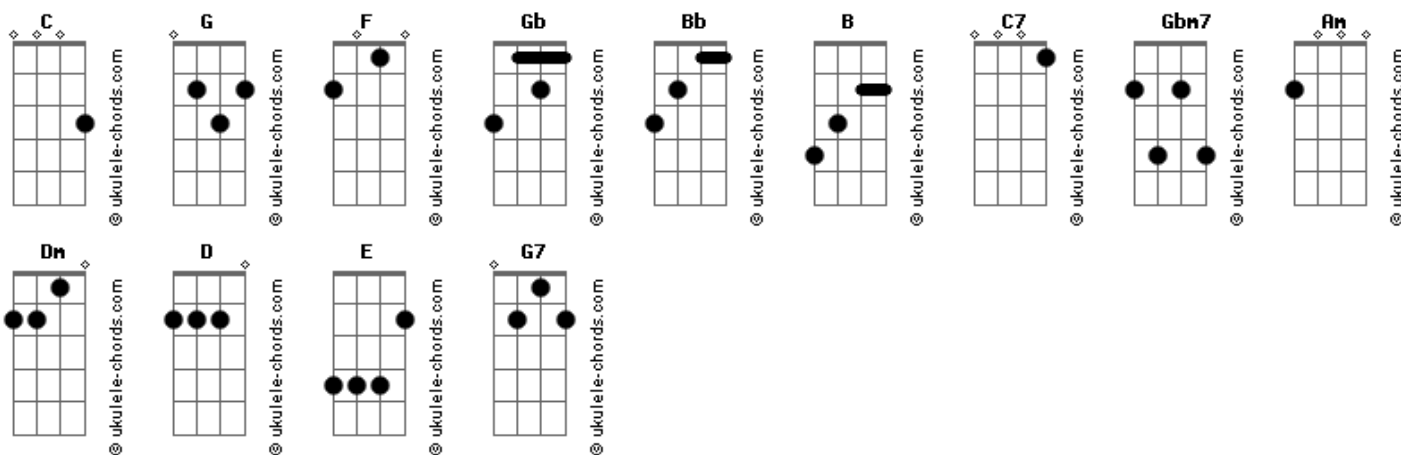

# Palavra Cantada - Hoje É Dia de Carnaval

tom: C

Hii é hoje G

[Refrão]

Hoje é dia de carnaval, amanhã é dia de carnaval Bb B C  
 Depois de amanhã, também é dia de carnaval C7 F Gbm7  
 Só quarta feira meio dia, tudo volta ao normal. C Am Dm G Bb B C  
 Hoje é dia de carnaval, amanhã é dia de carnaval Bb B C  
 Depois de amanhã, também é dia de carnaval C7 F Gbm7  
 Só quarta feira meio dia, tudo volta ao normal. C Am Dm G Bb B C

La onde eu moro minha casa é uma bagunça C G  
 Já esquecerem que eles têm que me cuidar C Dm  
 Não tem almoço nem jantar nada ?fonuncia? G Dm  
 Até vovó só quer saber de costurar G C  
 Tem muitos panos, pra purpurina D G  
 E lantejoulos pra fantasias E Am  
 E com confetes sem serpentinas F Gbm7  
 E até minha cama, que era só minha C Am Dm G C Am F G  
 Tem um cavalo branco de isopor C Am Dm G C G  
 E que ninguém não sabe aonde pôr

## Acordes

Hoje é dia de carnaval, amanhã é dia de carnaval Bb B C  
 Depois de amanhã, também é dia de carnaval C7 F Gbm7  
 Só quarta feira meio dia, tudo volta ao normal. C Am Dm G Bb B C

0 meu irmão que é grandão fica mandando C G  
 Eu pegar pluma e papel la no salão C Dm  
 Só porque ele é alecrim fica pensando G Dm  
 Que criança é empregado de irmão G C  
 E o meu pai não toma conta G7 C  
 Pensa que escola é a mangueira D G  
 E toca samba a noite inteira E Am  
 E a minha mãe, de columbina F F#m7Bb  
 Só quer saber de me fazer dormir C Am Dm G C Am F G  
 Pra ela também sair pura aí C Am Dm G C G