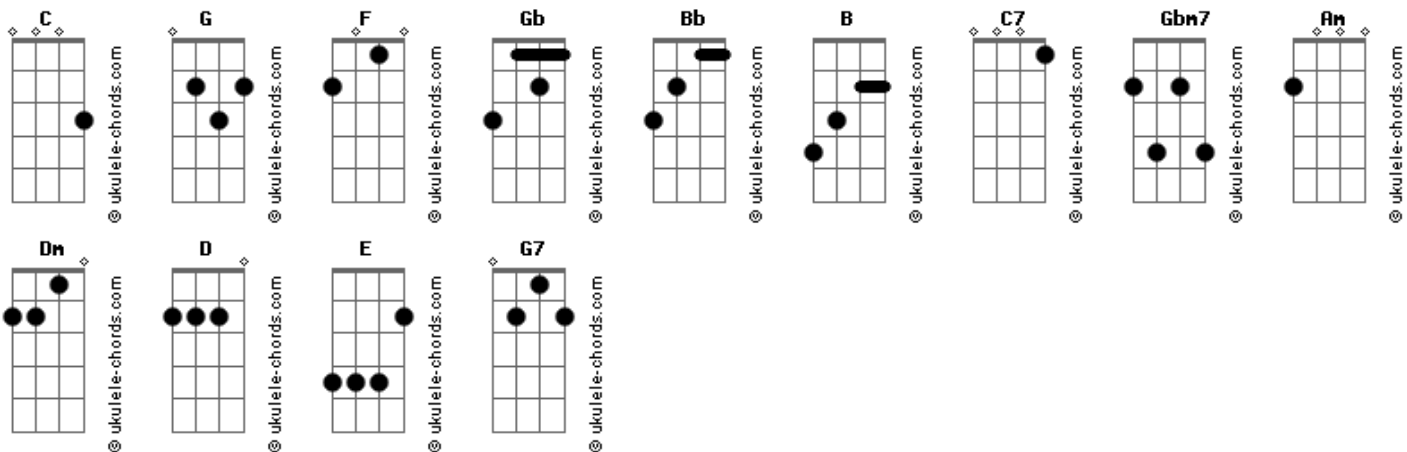

Palavra Cantada - Hoje É Dia de Carnaval

tom: C

Hii é hoje G

[Refrão]

Hoje é dia de carnaval, amanhã é dia de carnaval Bb B C
 Depois de amanhã, também é dia de carnaval C7 F Gbm7
 Só quarta feira meio dia, tudo volta ao normal. C Am Dm G Bb B C
 Hoje é dia de carnaval, amanhã é dia de carnaval Bb B C
 Depois de amanhã, também é dia de carnaval C7 F Gbm7
 Só quarta feira meio dia, tudo volta ao normal. C Am Dm G Bb B C

La onde eu moro minha casa é uma bagunça C G
 Já esquecerem que eles têm que me cuidar C Dm
 Não tem almoço nem jantar nada ?fonuncia? G Dm
 Até vovó só quer saber de costurar G C
 Tem muitos panos, pra purpurina D G
 E lantejoulos pra fantasias E Am
 E com confetes sem serpentinas F Gbm7
 E até minha cama, que era só minha C Am Dm G C Am F G
 Tem um cavalo branco de isopor C Am Dm G C G
 E que ninguém não sabe aonde pôr

[Refrão]

Acordes

Hoje é dia de carnaval, amanhã é dia de carnaval Bb B C
 Depois de amanhã, também é dia de carnaval C7 F Gbm7
 Só quarta feira meio dia, tudo volta ao normal. C Am Dm G Bb B C

0 meu irmão que é grandão fica mandando C G
 Eu pegar pluma e papel la no salão C Dm
 Só porque ele é alecrim fica pensando G Dm
 Que criança é empregado de irmão G C
 E o meu pai não toma conta G7 C
 Pensa que escola é a mangueira D G
 E toca samba a noite inteira E Am
 E a minha mãe, de columbina F F#m7Bb
 Só quer saber de me fazer dormir C Am Dm G C Am F G
 Pra ela também sair pura aí C Am Dm G C G