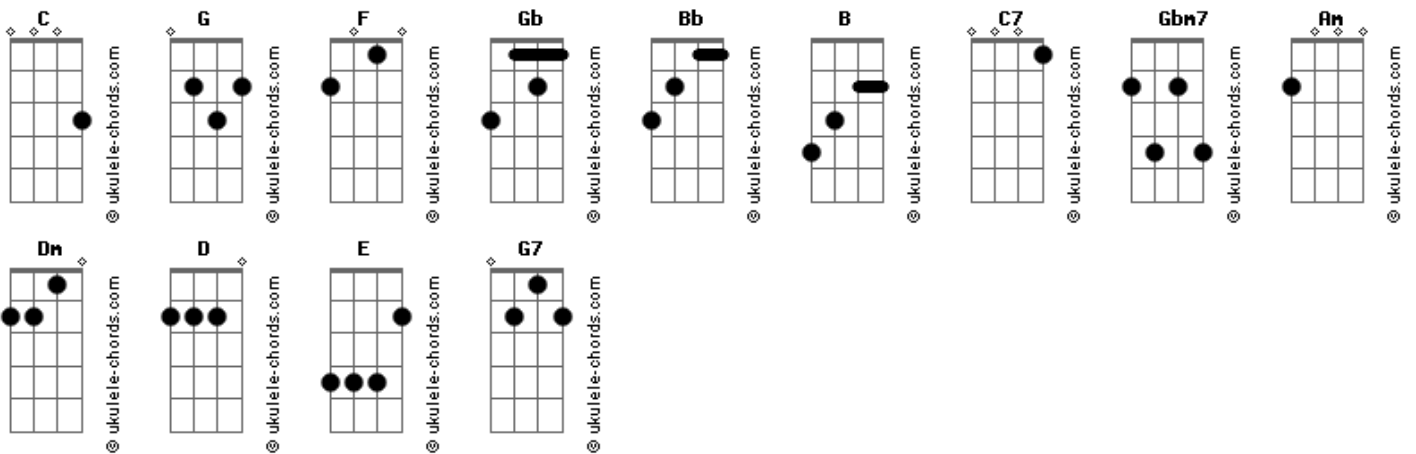

Palavra Cantada - Hoje É Dia de Carnaval

tom: C

Hii é hoje G

[Refrão]

Hoje é dia de carnaval, amanhã é dia de carnaval Bb B C
 Depois de amanhã, também é dia de carnaval C7 F Gbm7
 Só quarta feira meio dia, tudo volta ao normal. C Am Dm G Bb B C
 Hoje é dia de carnaval, amanhã é dia de carnaval Bb B C
 Depois de amanhã, também é dia de carnaval C7 F Gbm7
 Só quarta feira meio dia, tudo volta ao normal. C Am Dm G Bb B C

La onde eu moro minha casa é uma bagunça C G
 Já esquecerem que eles têm que me cuidar C Dm
 Não tem almoço nem jantar nada ?fonuncia? G Dm
 Até vovó só quer saber de costurar G C
 Tem muitos panos, pra purpurina D G
 E lantejoulos pra fantasias E Am
 E com confetes sem serpentinas F Gbm7
 E até minha cama, que era só minha C Am Dm G C Am F G
 Tem um cavalo branco de isopor C Am Dm G C G
 E que ninguém não sabe aonde pôr

[Refrão]

Acordes

Hoje é dia de carnaval, amanhã é dia de carnaval Bb B C
 Depois de amanhã, também é dia de carnaval C7 F Gbm7
 Só quarta feira meio dia, tudo volta ao normal. C Am Dm G Bb B C

0 meu irmão que é grandão fica mandando C G
 Eu pegar pluma e papel la no salão C Dm
 Só porque ele é alecrim fica pensando G Dm
 Que criança é empregado de irmão G C
 E o meu pai não toma conta G7 C
 Pensa que escola é a mangueira D G
 E toca samba a noite inteira E Am
 E a minha mãe, de columbina F F#m7Bb
 Só quer saber de me fazer dormir C Am Dm G C Am F G
 Pra ela também sair pura aí C Am Dm G C G