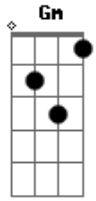

© ukulele-chords.com