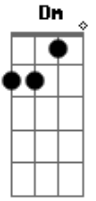

© ukulele-chords.com