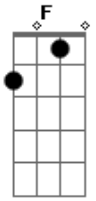

Pala Ancha - De Regreso Al Penal

F tom:

Dm **C**
Se borro duraznito de la villa
Bb **F**
Se llevo toda la plata del blindado
Gm **Dm**
Esa que nos habíamo afanado
Bb **A**
La otra noche, en la general paz
Dm **C**
Nos acosto a nosotros sus amigos
Bb **F**
Nos deajo a todos sin un centavo
Gm **Dm**
Ahora tiene un piso en belgrano
Bb **A**

Y en un mercedes, se pasea en la ciudad

[Refrão]

C **F**
Miralo a duraznito viviendo la buena vida
C **F**
Y nosotros que pensábamos que era retardado
Gm **Dm**
Ahora esta rodeado por las mejores minas
Bb **A**
Y nosotros los vivos en devoto encerrados

C **F**
Miralo a duraznito viviendo la buena vida
C **F**
Y nosotros que pensábamos que era retardado
Gm **Dm**
Ahora esta rodeado por las mejores minas
Bb **A**
Y nosotros los vivos en devoto encerrados
Dm
Y sin un mango

E|-----|

Acordes

© ukulele-chords.com