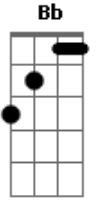

© ukulele-chords.com