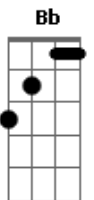

© ukulele-chords.com

E nem o tempo conseguiu apagar você de mim

Dm C Dm

Eu só quero ter a certeza se ainda me quer

F G Dm

Me deixa ser a sua mulher

Am G

Só não me deixe tão triste assim

F Bb Dm C

Na minha vida és tudo o que eu preciso

F Bb C F

Por que não vem de vez ficar comigo?

F Bb Dm C Bb

Sou prisioneira desse amor que só me faz sofrer

Dm C F

Que só me faz sofrer

Am

Que só me faz sofrer

Dm

Eu juro que sem você eu não sei mais viver