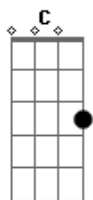

Am G

O meu desejo é tê-lo aqui

Dm C Dm

(Te amar) Só faz bem ao meu coração

F G Dm

É muito mais que uma paixão

Am G

Contigo eu quero estar

F Bb Dm C

Se estou sozinha chamo por você

F Bb C F

Sinto sua falta não sei te esquecer

F Bb Dm C Bb

Acordes

© ukulele-chords.com

© ukulele-chords.com