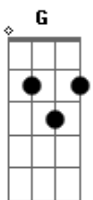

© ukulele-chords.com