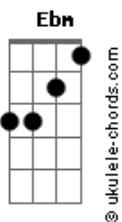

# Pagode de Quinta - Itapema

tom:

Abm

Intro: Abm B Ebm Dbadd9

[Primeira Parte]

Abm B  
Eu sei vou te levar pra Itapema

Ebm Dbadd9  
Só nós dois essa semana pra gente se amar

Abm B  
Talvez se eu der sorte ainda consigo

Ebm Dbadd9  
Um apê tipo de filme bem na beira mar

[Segunda Parte]

Abm B  
Na noite com você tudo é melhor

Ebm Dbadd9  
Eu sinto o sabor do beijo seu

Abm B

## Acordes

Na cama tira toda a minha roupa

Ebm Dbadd9  
E abusa pois se sabe que eu sou seu

[Refrão 2x]

Ebm Badd9 Gb Dbadd9  
A noite voa o tempo passa e nem se percebe quando faz amor

Ebm Badd9 Gb  
E no domingo eu acordo sentindo seu cheiro de prazer no cobertor