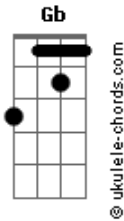

# Pagode de Quinta - Itapema

tom:

Abm

Intro: Abm B Ebm Dbadd9

[Primeira Parte]

Abm B  
Eu sei vou te levar pra Itapema

Ebm Dbadd9  
Só nós dois essa semana pra gente se amar

Abm B  
Talvez se eu der sorte ainda consigo

Ebm Dbadd9  
Um apê tipo de filme bem na beira mar

[Segunda Parte]

Abm B  
Na noite com você tudo é melhor

Ebm Dbadd9  
Eu sinto o sabor do beijo seu

Abm B

## Acordes

Na cama tira toda a minha roupa

Ebm Dbadd9  
E abusa pois se sabe que eu sou seu

[Refrão 2x]

Ebm Badd9 Gb Dbadd9  
A noite voa o tempo passa e nem se percebe quando faz amor

Ebm Badd9 Gb  
E no domingo eu acordo sentindo seu cheiro de prazer no cobertor