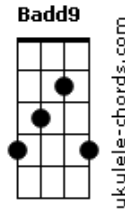

# Pagode de Quinta - Itapema

tom:

Abm

Intro: Abm B Ebm Dbadd9

[Primeira Parte]

Abm B  
Eu sei vou te levar pra Itapema

Ebm Dbadd9  
Só nós dois essa semana pra gente se amar

Abm B  
Talvez se eu der sorte ainda consigo

Ebm Dbadd9  
Um apê tipo de filme bem na beira mar

[Segunda Parte]

Abm B  
Na noite com você tudo é melhor

Ebm Dbadd9  
Eu sinto o sabor do beijo seu

Abm B

## Acordes

Na cama tira toda a minha roupa

Ebm Dbadd9  
E abusa pois se sabe que eu sou seu

[Refrão 2x]

Ebm Badd9 Gb Dbadd9  
A noite voa o tempo passa e nem se percebe quando faz amor

Ebm Badd9 Gb  
E no domingo eu acordo sentindo seu cheiro de prazer no cobertor