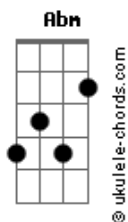

# Pagode de Quinta - Itapema

tom:

Abm

Intro: Abm B Ebm Dbadd9

[Primeira Parte]

Abm B  
Eu sei vou te levar pra Itapema

Ebm Dbadd9  
Só nós dois essa semana pra gente se amar

Abm B  
Talvez se eu der sorte ainda consigo

Ebm Dbadd9  
Um apê tipo de filme bem na beira mar

[Segunda Parte]

Abm B  
Na noite com você tudo é melhor

Ebm Dbadd9  
Eu sinto o sabor do beijo seu

Abm B

## Acordes

Na cama tira toda a minha roupa

Ebm Dbadd9  
E abusa pois se sabe que eu sou seu

[Refrão 2x]

Ebm Badd9 Gb Dbadd9  
A noite voa o tempo passa e nem se percebe quando faz amor

Ebm Badd9 Gb  
E no domingo eu acordo sentindo seu cheiro de prazer no cobertor