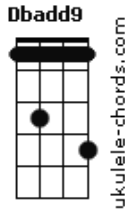

# Pagode de Quinta - Itapema

tom:

Abm

Intro: Abm B Ebm Dbadd9

[Primeira Parte]

Abm B  
Eu sei vou te levar pra Itapema

Ebm Dbadd9  
Só nós dois essa semana pra gente se amar

Abm B  
Talvez se eu der sorte ainda consigo

Ebm Dbadd9  
Um apê tipo de filme bem na beira mar

[Segunda Parte]

Abm B  
Na noite com você tudo é melhor

Ebm Dbadd9  
Eu sinto o sabor do beijo seu

Abm B

## Acordes

Na cama tira toda a minha roupa

Ebm Dbadd9  
E abusa pois se sabe que eu sou seu

[Refrão 2x]

Ebm Badd9 Gb Dbadd9  
A noite voa o tempo passa e nem se percebe quando faz amor

Ebm Badd9 Gb  
E no domingo eu acordo sentindo seu cheiro de prazer no cobertor