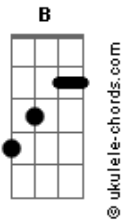

# Pagode de Quinta - Itapema

tom:

Abm

Intro: Abm B Ebm Dbadd9

[Primeira Parte]

Abm B  
Eu sei vou te levar pra Itapema

Ebm Dbadd9  
Só nós dois essa semana pra gente se amar

Abm B  
Talvez se eu der sorte ainda consigo

Ebm Dbadd9  
Um apê tipo de filme bem na beira mar

[Segunda Parte]

Abm B  
Na noite com você tudo é melhor

Ebm Dbadd9  
Eu sinto o sabor do beijo seu

Abm B

## Acordes

Na cama tira toda a minha roupa

Ebm Dbadd9  
E abusa pois se sabe que eu sou seu

[Refrão 2x]

Ebm Badd9 Gb Dbadd9  
A noite voa o tempo passa e nem se percebe quando faz amor

Ebm Badd9 Gb  
E no domingo eu acordo sentindo seu cheiro de prazer no cobertor