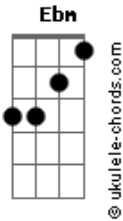

# Pagode de Quinta - Itapema

tom:

Abm

Intro: Abm B Ebm Dbadd9

[Primeira Parte]

Abm B  
Eu sei vou te levar pra Itapema

Ebm Dbadd9  
Só nós dois essa semana pra gente se amar

Abm B  
Talvez se eu der sorte ainda consigo

Ebm Dbadd9  
Um apê tipo de filme bem na beira mar

[Segunda Parte]

Abm B  
Na noite com você tudo é melhor

Ebm Dbadd9  
Eu sinto o sabor do beijo seu

Abm B

## Acordes

Na cama tira toda a minha roupa

Ebm Dbadd9  
E abusa pois se sabe que eu sou seu

[Refrão 2x]

Ebm Badd9 Gb Dbadd9  
A noite voa o tempo passa e nem se percebe quando faz amor

Ebm Badd9 Gb  
E no domingo eu acordo sentindo seu cheiro de prazer no cobertor