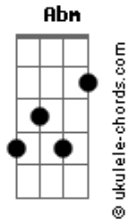

# Pagode de Quinta - Itapema

tom:

Abm

Intro: Abm B Ebm Dbadd9

[Primeira Parte]

Abm B  
Eu sei vou te levar pra Itapema

Ebm Dbadd9  
Só nós dois essa semana pra gente se amar

Abm B  
Talvez se eu der sorte ainda consigo

Ebm Dbadd9  
Um apê tipo de filme bem na beira mar

[Segunda Parte]

Abm B  
Na noite com você tudo é melhor

Ebm Dbadd9  
Eu sinto o sabor do beijo seu

Abm B

## Acordes

Na cama tira toda a minha roupa

Ebm Dbadd9  
E abusa pois se sabe que eu sou seu

[Refrão 2x]

Ebm Badd9 Gb Dbadd9  
A noite voa o tempo passa e nem se percebe quando faz amor

Ebm Badd9 Gb  
E no domingo eu acordo sentindo seu cheiro de prazer no cobertor