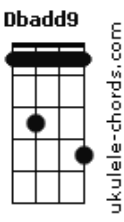

# Pagode de Quinta - Itapema

tom:

Abm

Intro: Abm B Ebm Dbadd9

[Primeira Parte]

Abm B  
Eu sei vou te levar pra Itapema

Ebm Dbadd9  
Só nós dois essa semana pra gente se amar

Abm B  
Talvez se eu der sorte ainda consigo

Ebm Dbadd9  
Um apê tipo de filme bem na beira mar

[Segunda Parte]

Abm B  
Na noite com você tudo é melhor

Ebm Dbadd9  
Eu sinto o sabor do beijo seu

Abm B

## Acordes

Na cama tira toda a minha roupa

Ebm Dbadd9  
E abusa pois se sabe que eu sou seu

[Refrão 2x]

Ebm Badd9 Gb Dbadd9  
A noite voa o tempo passa e nem se percebe quando faz amor

Ebm Badd9 Gb  
E no domingo eu acordo sentindo seu cheiro de prazer no cobertor