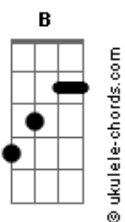

# Pagode de Quinta - Itapema

tom:

Abm

Intro: Abm B Ebm Dbadd9

[Primeira Parte]

Abm B  
Eu sei vou te levar pra Itapema

Ebm Dbadd9  
Só nós dois essa semana pra gente se amar

Abm B  
Talvez se eu der sorte ainda consigo

Ebm Dbadd9  
Um apê tipo de filme bem na beira mar

[Segunda Parte]

Abm B  
Na noite com você tudo é melhor

Ebm Dbadd9  
Eu sinto o sabor do beijo seu

Abm B

## Acordes

Na cama tira toda a minha roupa

Ebm Dbadd9  
E abusa pois se sabe que eu sou seu

[Refrão 2x]

Ebm Badd9 Gb Dbadd9  
A noite voa o tempo passa e nem se percebe quando faz amor

Ebm Badd9 Gb  
E no domingo eu acordo sentindo seu cheiro de prazer no cobertor