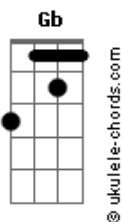

# Pagode de Quinta - Itapema

tom:

Abm

Intro: Abm B Ebm Dbadd9

[Primeira Parte]

Abm B  
Eu sei vou te levar pra Itapema

Ebm Dbadd9  
Só nós dois essa semana pra gente se amar

Abm B  
Talvez se eu der sorte ainda consigo

Ebm Dbadd9  
Um apê tipo de filme bem na beira mar

[Segunda Parte]

Abm B  
Na noite com você tudo é melhor

Ebm Dbadd9  
Eu sinto o sabor do beijo seu

Abm B

## Acordes

Na cama tira toda a minha roupa

Ebm Dbadd9  
E abusa pois se sabe que eu sou seu

[Refrão 2x]

Ebm Badd9 Gb Dbadd9  
A noite voa o tempo passa e nem se percebe quando faz amor

Ebm Badd9 Gb  
E no domingo eu acordo sentindo seu cheiro de prazer no cobertor