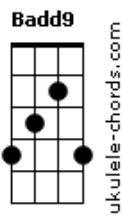

# Pagode de Quinta - Itapema

tom:

Abm

Intro: Abm B Ebm Dbadd9

[Primeira Parte]

Abm B  
Eu sei vou te levar pra Itapema

Ebm Dbadd9  
Só nós dois essa semana pra gente se amar

Abm B  
Talvez se eu der sorte ainda consigo

Ebm Dbadd9  
Um apê tipo de filme bem na beira mar

[Segunda Parte]

Abm B  
Na noite com você tudo é melhor

Ebm Dbadd9  
Eu sinto o sabor do beijo seu

Abm B

## Acordes

Na cama tira toda a minha roupa

Ebm Dbadd9  
E abusa pois se sabe que eu sou seu

[Refrão 2x]

Ebm Badd9 Gb Dbadd9  
A noite voa o tempo passa e nem se percebe quando faz amor

Ebm Badd9 Gb  
E no domingo eu acordo sentindo seu cheiro de prazer no cobertor