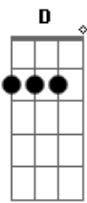

Pagode da SN - Camera Lenta

Tom: **D**

A
Calculei errado, era na bochecha
Gbm **Bm**
Foi meio de lado, mas pude sentir
G **Gbm**
Uma coisa estranha, foi me dominando
C
Me dizendo para, tem alguma coisa ai
G
E se agora eu penso
G
Toda hora nisso
Gbm
Como que o cantinho
Bm
Da sua boca me pegou?
G
Vou mirar certinho

C
Pra acertar o caminho
A
Minha boca na sua boca

No final dá show

G **G**
Foi só 10%, quero mais 90
Gbm
Pra ver se esquenta
D **D7**
Pra ver se esquenta
G **G**
Um beijo ardente, com sabor pimenta
Gbm
Em camera lenta
D7
Camera lenta

(**G** **Gbm** **Em** **A**)

Acordes

© ukulele-chords.com

© ukulele-chords.com

© ukulele-chords.com

© ukulele-chords.com

© ukulele-chords.com

© ukulele-chords.com

© ukulele-chords.com

© ukulele-chords.com