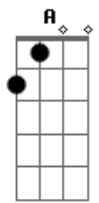

Pagode da SN - Camera Lenta

Tom: **D**

A
Calculei errado, era na bochecha
Gbm **Bm**
Foi meio de lado, mas pude sentir
G **Gbm**
Uma coisa estranha, foi me dominando
C
Me dizendo para, tem alguma coisa ai
G
E se agora eu penso
G
Toda hora nisso
Gbm
Como que o cantinho
Bm
Da sua boca me pegou?
G
Vou mirar certinho

C
Pra acertar o caminho
A
Minha boca na sua boca

No final dá show

G **G**
Foi só 10%, quero mais 90
Gbm
Pra ver se esquenta
D **D7**
Pra ver se esquenta
G **G**
Um beijo ardente, com sabor pimenta
Gbm
Em camera lenta
D7
Camera lenta

(**G** **Gbm** **Em** **A**)

Acordes

© ukulele-chords.com