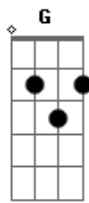

© ukulele-chords.com