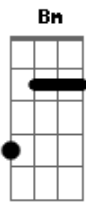

© ukulele-chords.com