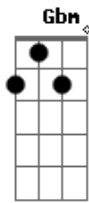

© ukulele-chords.com