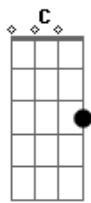

© ukulele-chords.com