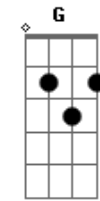

© ukulele-chords.com