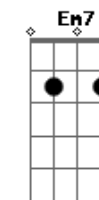

© ukulele-chords.com