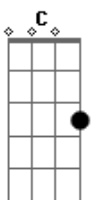

Pagode da SN - Camera Lenta

Tom: **D**

A
 Calculei errado, era na bochecha
Gbm7 **Bm7**
 Foi meio de lado, mas pude sentir
G7M **Gbm7**
 Uma coisa estranha, foi me dominando
C
 Me dizendo para, tem alguma coisa ai
G7M
 E se agora eu penso
G
 Toda hora nisso
Gbm7
 Como que o cantinho
Bm7
 Da sua boca me pegou?
G7M
 Vou mirar certinho

C
 Pra acertar o caminho
A
 Minha boca na sua boca

 No final dá show

G7M **G**
 Foi só 10%, quero mais 90
Gbm7
 Pra ver se esquenta
D **D7**
 Pra ver se esquenta
G7M **G**
 Um beijo ardente, com sabor pimenta
Gbm7
 Em camera lenta
D7
 Camera lenta

 (**G7M** **Gbm7** **Em7** **A**)

Acordes

© ukulele-chords.com

© ukulele-chords.com

© ukulele-chords.com

© ukulele-chords.com

© ukulele-chords.com

© ukulele-chords.com