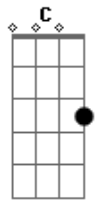

© ukulele-chords.com