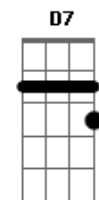

© ukulele-chords.com