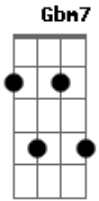

© ukulele-chords.com