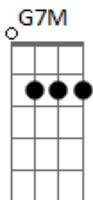

© ukulele-chords.com

© ukulele-chords.com