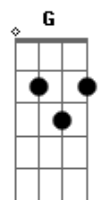

Pagode da SN - Camera Lenta

Tom: **D**

A
 Calculei errado, era na bochecha
Gbm7 **Bm7**
 Foi meio de lado, mas pude sentir
G7M **Gbm7**
 Uma coisa estranha, foi me dominando
C
 Me dizendo para, tem alguma coisa ai
G7M
 E se agora eu penso
G
 Toda hora nisso
Gbm7
 Como que o cantinho
Bm7
 Da sua boca me pegou?
G7M
 Vou mirar certinho

C
 Pra acertar o caminho
A
 Minha boca na sua boca

 No final dá show

G7M **G**
 Foi só 10%, quero mais 90
Gbm7
 Pra ver se esquenta
D **D7**
 Pra ver se esquenta
G7M **G**
 Um beijo ardente, com sabor pimenta
Gbm7
 Em camera lenta
D7
 Camera lenta

 (**G7M** **Gbm7** **Em7** **A**)

Acordes

© ukulele-chords.com

© ukulele-chords.com

© ukulele-chords.com

© ukulele-chords.com

© ukulele-chords.com

© ukulele-chords.com