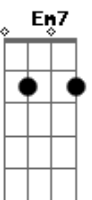

© ukulele-chords.com