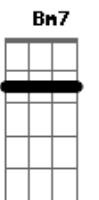

C
 Pra acertar o caminho
A
 Minha boca na sua boca

 No final dá show

G7M **G**
 Foi só 10%, quero mais 90
Gbm7
 Pra ver se esquenta
D **D7**
 Pra ver se esquenta
G7M **G**
 Um beijo ardente, com sabor pimenta
Gbm7
 Em camera lenta
D7
 Camera lenta

 (**G7M** **Gbm7** **Em7** **A**)

Acordes

© ukulele-chords.com

© ukulele-chords.com

© ukulele-chords.com

© ukulele-chords.com

© ukulele-chords.com

© ukulele-chords.com