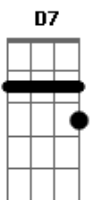

© ukulele-chords.com