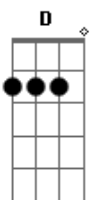

Pagode da SN - Camera Lenta

Tom: **D**

A
 Calculei errado, era na bochecha
Gbm7 **Bm7**
 Foi meio de lado, mas pude sentir
G7M **Gbm7**
 Uma coisa estranha, foi me dominando
C
 Me dizendo para, tem alguma coisa ai
G7M
 E se agora eu penso
G
 Toda hora nisso
Gbm7
 Como que o cantinho
Bm7
 Da sua boca me pegou?
G7M
 Vou mirar certinho

C
 Pra acertar o caminho
A
 Minha boca na sua boca

 No final dá show

G7M **G**
 Foi só 10%, quero mais 90
Gbm7
 Pra ver se esquenta
D **D7**
 Pra ver se esquenta
G7M **G**
 Um beijo ardente, com sabor pimenta
Gbm7
 Em camera lenta
D7
 Camera lenta

 (**G7M** **Gbm7** **Em7** **A**)

Acordes

© ukulele-chords.com

© ukulele-chords.com

© ukulele-chords.com

© ukulele-chords.com

© ukulele-chords.com

© ukulele-chords.com