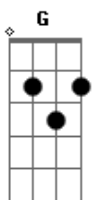

Pagode da SN - Camera Lenta

Tom: **D**

A
 Calculei errado, era na bochecha
Gbm7 **Bm7**
 Foi meio de lado, mas pude sentir
G7M **Gbm7**
 Uma coisa estranha, foi me dominando
C
 Me dizendo para, tem alguma coisa ai
G7M
 E se agora eu penso
G
 Toda hora nisso
Gbm7
 Como que o cantinho
Bm7
 Da sua boca me pegou?
G7M
 Vou mirar certinho

C
 Pra acertar o caminho
A
 Minha boca na sua boca

 No final dá show

G7M **G**
 Foi só 10%, quero mais 90
Gbm7
 Pra ver se esquenta
D **D7**
 Pra ver se esquenta
G7M **G**
 Um beijo ardente, com sabor pimenta
Gbm7
 Em camera lenta
D7
 Camera lenta

 (**G7M** **Gbm7** **Em7** **A**)

Acordes

© ukulele-chords.com

© ukulele-chords.com

© ukulele-chords.com

© ukulele-chords.com

© ukulele-chords.com

© ukulele-chords.com