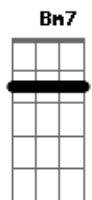

C
 Pra acertar o caminho
A
 Minha boca na sua boca

 No final dá show

G7M **G**
 Foi só 10%, quero mais 90
Gbm7
 Pra ver se esquenta
D **D7**
 Pra ver se esquenta
G7M **G**
 Um beijo ardente, com sabor pimenta
Gbm7
 Em camera lenta
D7
 Camera lenta

 (**G7M** **Gbm7** **Em7** **A**)

Acordes

© ukulele-chords.com

© ukulele-chords.com

© ukulele-chords.com

© ukulele-chords.com

© ukulele-chords.com

© ukulele-chords.com