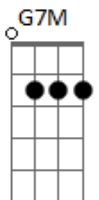

© ukulele-chords.com