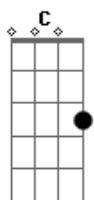

Pagode da SN - Camera Lenta

Tom: **D**

A
 Calculei errado, era na bochecha
Gbm7 **Bm7**
 Foi meio de lado, mas pude sentir
G7M **Gbm7**
 Uma coisa estranha, foi me dominando
C
 Me dizendo para, tem alguma coisa ai
G7M
 E se agora eu penso
G
 Toda hora nisso
Gbm7
 Como que o cantinho
Bm7
 Da sua boca me pegou?
G7M
 Vou mirar certinho

C
 Pra acertar o caminho
A
 Minha boca na sua boca

 No final dá show

G7M **G**
 Foi só 10%, quero mais 90
Gbm7
 Pra ver se esquenta
D **D7**
 Pra ver se esquenta
G7M **G**
 Um beijo ardente, com sabor pimenta
Gbm7
 Em camera lenta
D7
 Camera lenta

 (**G7M** **Gbm7** **Em7** **A**)

Acordes

© ukulele-chords.com

© ukulele-chords.com

© ukulele-chords.com

© ukulele-chords.com

© ukulele-chords.com

© ukulele-chords.com