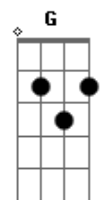

Pagode da SN - Camera Lenta

Tom: **D**

A
 Calculei errado, era na bochecha
Gbm7 **Bm7**
 Foi meio de lado, mas pude sentir
G7M **Gbm7**
 Uma coisa estranha, foi me dominando
C
 Me dizendo para, tem alguma coisa ai
G7M
 E se agora eu penso
G
 Toda hora nisso
Gbm7
 Como que o cantinho
Bm7
 Da sua boca me pegou?
G7M
 Vou mirar certinho

C
 Pra acertar o caminho
A
 Minha boca na sua boca

 No final dá show

G7M **G**
 Foi só 10%, quero mais 90
Gbm7
 Pra ver se esquenta
D **D7**
 Pra ver se esquenta
G7M **G**
 Um beijo ardente, com sabor pimenta
Gbm7
 Em camera lenta
D7
 Camera lenta

 (**G7M** **Gbm7** **Em7** **A**)

Acordes

© ukulele-chords.com

© ukulele-chords.com

© ukulele-chords.com

© ukulele-chords.com

© ukulele-chords.com

© ukulele-chords.com