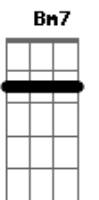

C
 Pra acertar o caminho
A
 Minha boca na sua boca

 No final dá show

G7M **G**
 Foi só 10%, quero mais 90
Gbm7
 Pra ver se esquenta
D **D7**
 Pra ver se esquenta
G7M **G**
 Um beijo ardente, com sabor pimenta
Gbm7
 Em camera lenta
D7
 Camera lenta

 (**G7M** **Gbm7** **Em7** **A**)

Acordes

© ukulele-chords.com

© ukulele-chords.com

© ukulele-chords.com

© ukulele-chords.com

© ukulele-chords.com

© ukulele-chords.com