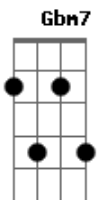

Pagode da SN - Camera Lenta

Tom: **D**

A
 Calculei errado, era na bochecha
Gbm7 **Bm7**
 Foi meio de lado, mas pude sentir
G7M **Gbm7**
 Uma coisa estranha, foi me dominando
C
 Me dizendo para, tem alguma coisa ai
G7M
 E se agora eu penso
G
 Toda hora nisso
Gbm7
 Como que o cantinho
Bm7
 Da sua boca me pegou?
G7M
 Vou mirar certinho

C
 Pra acertar o caminho
A
 Minha boca na sua boca

 No final dá show

G7M **G**
 Foi só 10%, quero mais 90
Gbm7
 Pra ver se esquenta
D **D7**
 Pra ver se esquenta
G7M **G**
 Um beijo ardente, com sabor pimenta
Gbm7
 Em camera lenta
D7
 Camera lenta

 (**G7M** **Gbm7** **Em7** **A**)

Acordes

© ukulele-chords.com

© ukulele-chords.com

© ukulele-chords.com

© ukulele-chords.com

© ukulele-chords.com

© ukulele-chords.com