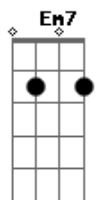

© ukulele-chords.com