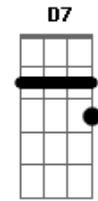

© ukulele-chords.com