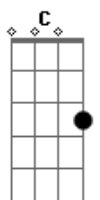

Pagode da SN - Camera Lenta

Tom: **D**

A
 Calculei errado, era na bochecha
Gbm7 **Bm7**
 Foi meio de lado, mas pude sentir
G7M **Gbm7**
 Uma coisa estranha, foi me dominando
C
 Me dizendo para, tem alguma coisa ai
G7M
 E se agora eu penso
G
 Toda hora nisso
Gbm7
 Como que o cantinho
Bm7
 Da sua boca me pegou?
G7M
 Vou mirar certinho

C
 Pra acertar o caminho
A
 Minha boca na sua boca

 No final dá show

G7M **G**
 Foi só 10%, quero mais 90
Gbm7
 Pra ver se esquenta
D **D7**
 Pra ver se esquenta
G7M **G**
 Um beijo ardente, com sabor pimenta
Gbm7
 Em camera lenta
D7
 Camera lenta

 (**G7M** **Gbm7** **Em7** **A**)

Acordes

© ukulele-chords.com

© ukulele-chords.com

© ukulele-chords.com

© ukulele-chords.com

© ukulele-chords.com

© ukulele-chords.com