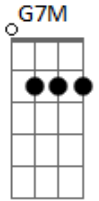

© ukulele-chords.com