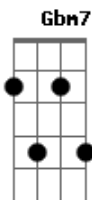

Pagode da SN - Camera Lenta

Tom: **D**

A
 Calculei errado, era na bochecha
Gbm7 **Bm7**
 Foi meio de lado, mas pude sentir
G7M **Gbm7**
 Uma coisa estranha, foi me dominando
C
 Me dizendo para, tem alguma coisa ai
G7M
 E se agora eu penso
G
 Toda hora nisso
Gbm7
 Como que o cantinho
Bm7
 Da sua boca me pegou?
G7M
 Vou mirar certinho

C
 Pra acertar o caminho
A
 Minha boca na sua boca

 No final dá show

G7M **G**
 Foi só 10%, quero mais 90
Gbm7
 Pra ver se esquenta
D **D7**
 Pra ver se esquenta
G7M **G**
 Um beijo ardente, com sabor pimenta
Gbm7
 Em camera lenta
D7
 Camera lenta

 (**G7M** **Gbm7** **Em7** **A**)

Acordes

© ukulele-chords.com

© ukulele-chords.com

© ukulele-chords.com

© ukulele-chords.com

© ukulele-chords.com

© ukulele-chords.com