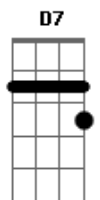

© ukulele-chords.com