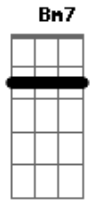

© ukulele-chords.com