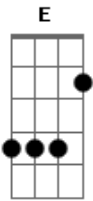

Pagodão SA - Metamorfose

tom:

Intro: E Am D Em
Em B Em

Me deparei por coincidência

E com você na rua

Como quem perdesse no mundo da lua

Depois de centenas de decepções

Feito uma ave que saiu do bando

E que ficou sem ninho

Como uma rosa presa nos espinhos

Que na metamorfose das desilusões

Para os meus olhos
Você não tem mais aquela aparência

Rosto bem cuidado

De pele com decência
E o poder das mão de me

Ter aos seus pés

Sua imagem foi para sempre substituída

Um diagnóstico que feito pela vida

Você em dois anos envelheceu dez

[Final] E Am D
Em B Em

Acordes

© ukulele-chords.com

© ukulele-chords.com