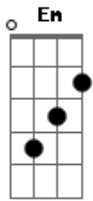

Pagodão SA - Metamorfose

tom:

Intro: E Am D Em
Em B Em

Me deparei por coincidência

E com você na rua

Como quem perdesse no mundo da lua

Depois de centenas de decepções

Feito uma ave que saiu do bando

E que ficou sem ninho

Como uma rosa presa nos espinhos

Que na metamorfose das desilusões

Para os meus olhos
Você não tem mais aquela aparência

Rosto bem cuidado

De pele com decência
E o poder das mão de me

Ter aos seus pés

Sua imagem foi para sempre substituída

Um diagnóstico que feito pela vida

Você em dois anos envelheceu dez

[Final] E Am D
Em B Em

Acordes

© ukulele-chords.com