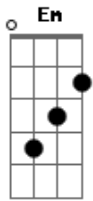

Pagodão SA - Metamorfose

tom:

Intro: E Am D Em
Em B Em

Me deparei por coincidência

E com você na rua

Como quem perdesse no mundo da lua

Depois de centenas de decepções

Feito uma ave que saiu do bando

E que ficou sem ninho

Como uma rosa presa nos espinhos

Que na metamorfose das desilusões

Para os meus olhos

Você não tem mais aquela aparência

Rosto bem cuidado

De pele com decência
E o poder das mão de me

Ter aos seus pés

Sua imagem foi para sempre substituída

Um diagnóstico que feito pela vida

Você em dois anos envelheceu dez

[Final] E Am D
Em B Em

Acordes

© ukulele-chords.com

© ukulele-chords.com

© ukulele-chords.com