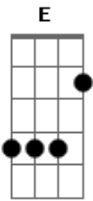

Pagodão SA - Metamorfose

tom:

Intro: E Am D Em
Em B Em

Me deparei por coincidência

E com você na rua

Como quem perdesse no mundo da lua

Depois de centenas de decepções

Feito uma ave que saiu do bando

E que ficou sem ninho

Como uma rosa presa nos espinhos

Que na metamorfose das desilusões

Para os meus olhos

Você não tem mais aquela aparência

Rosto bem cuidado

De pele com decência
E o poder das mão de me

Ter aos seus pés

Sua imagem foi para sempre substituída

Um diagnóstico que feito pela vida

Você em dois anos envelheceu dez

[Final] E Am D
Em B Em

Acordes

© ukulele-chords.com

© ukulele-chords.com

© ukulele-chords.com