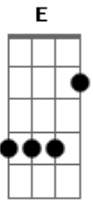

© ukulele-chords.com