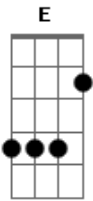

# Pagodão SA - Metamorfose

tom:

Intro: E Am D Em  
Em B Em

Me deparei por coincidência

E com você na rua

Como quem perdesse no mundo da lua

Depois de centenas de decepções

Feito uma ave que saiu do bando

E que ficou sem ninho

Como uma rosa presa nos espinhos

Que na metamorfose das desilusões

Para os meus olhos  
Você não tem mais aquela aparência

Rosto bem cuidado

De pele com decência  
E o poder das mão de me

Ter aos seus pés

Sua imagem foi para sempre substituída

Um diagnóstico que feito pela vida

Você em dois anos envelheceu dez

[Final] E Am D  
Em B Em