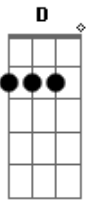

© ukulele-chords.com