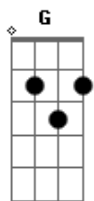

Padre Zezinho - Uma Folha Que Caiu

Tom: C

C Am A7 Dm
 Uma folha que caiu depois que ela secou,
 Me ensinou que Deus se importa com as vidas que criou.
 C Am A7 Dm
 A folha que caiu e o vento a carregou
 Me ensinou que mesmo morta, seu destino realizou.
 C G E7 Am
 Acabou com outras folhas, adubando aquele chão.
 Dm G7 G C
 E por causa dessas folhas, eis o fruto em minhas mãos.

Não senhor, não terei medo quando Cristo me chamar.
 Eu carregou seu segredo.
 Sei que vou ressuscitar.

Acordes

© ukulele-chords.com

© ukulele-chords.com

© ukulele-chords.com

© ukulele-chords.com

© ukulele-chords.com