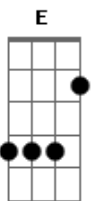

© ukulele-chords.com