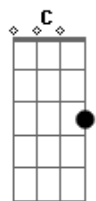

Padre Zezinho - Uma Folha Que Caiu

Tom: C

C Am A7 Dm
Uma folha que caiu depois que ela secou,
Me ensinou que Deus se importa com as vidas que criou.
C Am A7 Dm
A folha que caiu e o vento a carregou
Me ensinou que mesmo morta, seu destino realizou.
C G E7 Am
Acabou com outras folhas, adubando aquele chão.
Dm G7 G C
E por causa dessas folhas, eis o fruto em minhas mãos.

NESTA PRÓXIMA ESTROFE AUMENTA-SE O TOM PARA (D) RÉ MAIOR

Um amigo que partiu, saudade ele deixou.
Me ensinou com seu sorriso uma lição que me tocou.
Bem antes de partir levado pela fé

Disse : agora vou pro céu e vou ver como é que é.

Diga adeus pros meus amigos e pra quem me quis em paz.
Tô voltando para quem me fez... vou amá-lo muito mais.

NESTA PRÓXIMA ESTROFE AUMENTA-SE O TOM PARA (E) MI MAIOR

Sei que um dia vou partir e Deus vai me acolher
Porque sei que Deus se importa com o que me aconteceu.
O tempo vai passar e eu ei de envelhecer.
Mas eu sei que alguma porta vai se abrir pra me acolher.

Não senhor, não terei medo quando Cristo me chamar.
Eu carregou seu segredo.
Sei que vou ressuscitar.

Acordes

© ukulele-chords.com