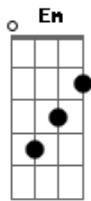

Padre Zezinho - Esperando A Condução

Tom: G
Intro: Em Am Em Am (Em D C B7) (4x)
Em Am Em Am

Em Am Em
Esperando a condução,
Am Em
meu pensamento divagou...
Am Em
comprei bilhete para o céu,
B7
mas outro rumo ela tomou,

Em Am Em
a condução da minha vida.
Am Em
conduzi-me Senhor,
B7 Em
à estação do teu amor.

Em Am Em Am (Em D C B7) (2x)

Em D
Os homens ainda pensam
C B7
que basta entrar numa condução

para se chegar ao destino...
Em D
e se esquecem que há conduções
C B7
buscando caminhos opostos,
Em D
que foi que fizemos do amor Senhor,
C B7 Em Am Em
amor criança, amor de menino,
Am Em
amor jovem.

Em Am Em
Esperando o meu irmão
Am Em
meu pensamento divagou...
Am Em
Mostrei-lhe o rumo para o céu,
B7
mas outro rumo ele tomou,
Em Am Em
a condução da sua vida.
Am Em
conduz o meu irmão,
B7 Em Am Em Am (Em D C B7) (2x) Em
ao santuário do perdão.

Acordes

© ukulele-chords.com

© ukulele-chords.com

© ukulele-chords.com

© ukulele-chords.com

© ukulele-chords.com

© ukulele-chords.com