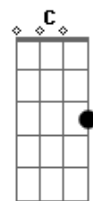

© ukulele-chords.com