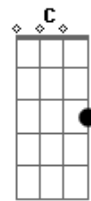

© ukulele-chords.com