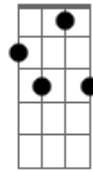

Padre Zezinho - A Barca

Tom: F

G C F G Am Gm Bb F7 Dm7
Tu, te abeiraste da praia, não buscaste nem sábios nem ricos.
G C F G Am
Somente queres que eu te siga.

Modulação: Gm Bb

F7 G Em A7- Dm F G C
Gm Bb
Senhor, Tu me olhaste nos olhos, a sorrir, pronunciaste meu nome, lá na
F7 G Em A7- Dm F G C F G
praia, eu deixei o meu barco, junto a Ti, buscarei outro mar.

C F G Am Gm Bb F7 Dm7 G
Tu, sabes bem que em meu barco, eu não tenho espadas nem ouro,
G C F G Am
somente redes e o meu trabalho.

Modulação: Gm Bb

F7 G Em A7- Dm F G C
Gm Bb
Senhor, Tu me olhaste nos olhos, a sorrir, pronunciaste meu nome, lá na
F7 G Em A7- Dm F G C F G
praia, eu deixei o meu barco, junto a Ti, buscarei outro mar.

mar.

C F G Am Gm Bb F7 Dm7 G
Tu, minhas mãos solícitas, meu cansaço que a outros descansa, amor que
G C F G Am
almejas, seguir te amando.

Modulação: Gm Bb

F7 G Em A7- Dm F G C
Gm Bb
Senhor, Tu me olhaste nos olhos, a sorrir, pronunciaste meu nome, lá na
F7 G Em A7- Dm F G C F G
praia, eu deixei o meu barco, junto a Ti, buscarei outro mar.

C F G Am Gm Bb F7 Dm7 G
Tu, pescador de outros lagos, Ância eterna de almas que esperam,
G C F G Am
Bondoso amigo que assim me chamas.

Modulação: Gm Bb

F7 G Em A7- Dm F G C
Gm Bb
Senhor, Tu me olhaste nos olhos, a sorrir, pronunciaste meu nome, lá na
F7 G Em A7- Dm F G C F G C
praia, eu deixei o meu barco, junto a Ti, buscarei outro mar.

Acordes

© ukulele-chords.com

© ukulele-chords.com

© ukulele-chords.com

© ukulele-chords.com

© ukulele-chords.com

© ukulele-chords.com

F7

© ukulele-chords.com

© ukulele-chords.com

© ukulele-chords.com

© ukulele-chords.com