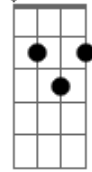

Padre Zezinho - A Barca

Tom: F

G C F G Am Gm Bb F7 Dm7
Tu, te abeiraste da praia, não buscaste nem sábios nem ricos.
G C F G Am
Somente queres que eu te siga.

Modulação: Gm Bb

F7 G Em A7- Dm F G C
Gm Bb
Senhor, Tu me olhaste nos olhos, a sorrir, pronunciaste meu nome, lá na
F7 G Em A7- Dm F G C F G
praia, eu deixei o meu barco, junto a Ti, buscarei outro mar.

C F G Am Gm Bb F7 Dm7 G
Tu, sabes bem que em meu barco, eu não tenho espadas nem ouro,
G C F G Am
somente redes e o meu trabalho.

Modulação: Gm Bb

F7 G Em A7- Dm F G C
Gm Bb
Senhor, Tu me olhaste nos olhos, a sorrir, pronunciaste meu nome, lá na
F7 G Em A7- Dm F G C F G
praia, eu deixei o meu barco, junto a Ti, buscarei outro mar.

mar.

C F G Am Gm Bb F7 Dm7 G
Tu, minhas mãos solícitas, meu cansaço que a outros descansa, amor que
G C F G Am
almejas, seguir te amando.

Modulação: Gm Bb

F7 G Em A7- Dm F G C
Gm Bb
Senhor, Tu me olhaste nos olhos, a sorrir, pronunciaste meu nome, lá na
F7 G Em A7- Dm F G C F G
praia, eu deixei o meu barco, junto a Ti, buscarei outro mar.

C F G Am Gm Bb F7 Dm7 G
Tu, pescador de outros lagos, Ância eterna de almas que esperam,
G C F G Am
Bondoso amigo que assim me chamas.

Modulação: Gm Bb

F7 G Em A7- Dm F G C
Gm Bb
Senhor, Tu me olhaste nos olhos, a sorrir, pronunciaste meu nome, lá na
F7 G Em A7- Dm F G C F G C
praia, eu deixei o meu barco, junto a Ti, buscarei outro mar.

Acordes

© ukulele-chords.com

© ukulele-chords.com

© ukulele-chords.com

G

© ukulele-chords.com

© ukulele-chords.com

© ukulele-chords.com

© ukulele-chords.com

© ukulele-chords.com

© ukulele-chords.com

© ukulele-chords.com