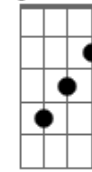

Padre Zezinho - A Barca

Tom: F

G C F G Am Gm Bb F7 Dm7
Tu, te abeiraste da praia, não buscaste nem sábios nem ricos.
G C F G Am
Somente queres que eu te siga.

Modulação: Gm Bb

F7 G Em A7- Dm F G C
Gm Bb
Senhor, Tu me olhaste nos olhos, a sorrir, pronunciaste meu nome, lá na
F7 G Em A7- Dm F G C F G
praia, eu deixei o meu barco, junto a Ti, buscarei outro mar.

C F G Am Gm Bb F7 Dm7 G
Tu, sabes bem que em meu barco, eu não tenho espadas nem ouro,
G C F G Am
somente redes e o meu trabalho.

Modulação: Gm Bb

F7 G Em A7- Dm F G C
Gm Bb
Senhor, Tu me olhaste nos olhos, a sorrir, pronunciaste meu nome, lá na
F7 G Em A7- Dm F G C F G
praia, eu deixei o meu barco, junto a Ti, buscarei outro mar.

mar.

C F G Am Gm Bb F7 Dm7 G
Tu, minhas mãos solícitas, meu cansaço que a outros descansa, amor que
G C F G Am
almejas, seguir te amando.

Modulação: Gm Bb

F7 G Em A7- Dm F G C
Gm Bb
Senhor, Tu me olhaste nos olhos, a sorrir, pronunciaste meu nome, lá na
F7 G Em A7- Dm F G C F G
praia, eu deixei o meu barco, junto a Ti, buscarei outro mar.

C F G Am Gm Bb F7 Dm7 G
Tu, pescador de outros lagos, Ância eterna de almas que esperam,
G C F G Am
Bondoso amigo que assim me chamas.

Modulação: Gm Bb

F7 G Em A7- Dm F G C
Gm Bb
Senhor, Tu me olhaste nos olhos, a sorrir, pronunciaste meu nome, lá na
F7 G Em A7- Dm F G C F G C
praia, eu deixei o meu barco, junto a Ti, buscarei outro mar.

Acordes

© ukulele-chords.com

© ukulele-chords.com

© ukulele-chords.com

© ukulele-chords.com

© ukulele-chords.com

© ukulele-chords.com

© ukulele-chords.com

© ukulele-chords.com

Em

© ukulele-chords.com

© ukulele-chords.com