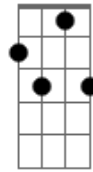

Padre Zezinho - A Barca

Tom: F

G C F G Am Gm Bb F7 Dm7
Tu, te abeiraste da praia, não buscaste nem sábios nem ricos.
G C F G Am
Somente queres que eu te siga.

Modulação: Gm Bb

F7 G Em A7- Dm F G C
Gm Bb
Senhor, Tu me olhaste nos olhos, a sorrir, pronunciaste meu nome, lá na
F7 G Em A7- Dm F G C F G
praia, eu deixei o meu barco, junto a Ti, buscarei outro mar.

C F G Am Gm Bb F7 Dm7 G
Tu, sabes bem que em meu barco, eu não tenho espadas nem ouro,
G C F G Am
somente redes e o meu trabalho.

Modulação: Gm Bb

F7 G Em A7- Dm F G C
Gm Bb
Senhor, Tu me olhaste nos olhos, a sorrir, pronunciaste meu nome, lá na
F7 G Em A7- Dm F G C F G
praia, eu deixei o meu barco, junto a Ti, buscarei outro mar.

mar.

C F G Am Gm Bb F7 Dm7 G
Tu, minhas mãos solicitas, meu cansaço que a outros descansa, amor que
G C F G Am
almejas, seguir te amando.

Modulação: Gm Bb

F7 G Em A7- Dm F G C
Gm Bb
Senhor, Tu me olhaste nos olhos, a sorrir, pronunciaste meu nome, lá na
F7 G Em A7- Dm F G C F G
praia, eu deixei o meu barco, junto a Ti, buscarei outro mar.

C F G Am Gm Bb F7 Dm7 G
Tu, pescador de outros lagos, Ância eterna de almas que esperam,
G C F G Am
Bondoso amigo que assim me chamas.

Modulação: Gm Bb

F7 G Em A7- Dm F G C
Gm Bb
Senhor, Tu me olhaste nos olhos, a sorrir, pronunciaste meu nome, lá na
F7 G Em A7- Dm F G C F G C
praia, eu deixei o meu barco, junto a Ti, buscarei outro mar.

Acordes

© ukulele-chords.com

© ukulele-chords.com

© ukulele-chords.com

© ukulele-chords.com

© ukulele-chords.com

© ukulele-chords.com

F7

© ukulele-chords.com

© ukulele-chords.com

© ukulele-chords.com

© ukulele-chords.com