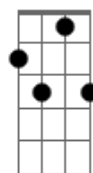

© ukulele-chords.com

F7