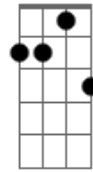

# Padre Zezinho - A Barca

Tom: F

G C F G Am Gm Bb F7 Dm7  
 Tu, te abeiraste da praia, não buscaste nem sábios nem ricos.  
 G C F G Am  
 Somente queres que eu te siga.

Modulação: Gm Bb

F7 G Em A7- Dm F G C  
 Gm Bb  
 Senhor, Tu me olhaste nos olhos, a sorrir, pronunciaste meu nome, lá na  
 F7 G Em A7- Dm F G C F G  
 praia, eu deixei o meu barco, junto a Ti, buscarei outro mar.

C F G Am Gm Bb F7 Dm7 G  
 Tu, sabes bem que em meu barco, eu não tenho espadas nem ouro,  
 G C F G Am  
 somente redes e o meu trabalho.

Modulação: Gm Bb

F7 G Em A7- Dm F G C  
 Gm Bb  
 Senhor, Tu me olhaste nos olhos, a sorrir, pronunciaste meu nome, lá na  
 F7 G Em A7- Dm F G C F G  
 praia, eu deixei o meu barco, junto a Ti, buscarei outro mar.

© ukulele-chords.com

Am

© ukulele-chords.com

Bb

© ukulele-chords.com

F7

© ukulele-chords.com

Dm7