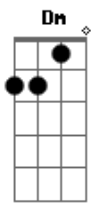

© ukulele-chords.com

© ukulele-chords.com