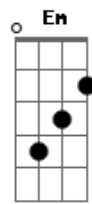

Padre Tony Moreira - Olhe para Cruz

tom:

C

Dm C C Am Em7 F Toda essa dor não pode vencer

Quando a tristeza te alcançar, quando a lágrima rolar, olhe para a Cruz!

C C Am Em7 F Dm G Quando o dia escurecer, quando o coração doer, olhe para Cruz!

Dm Am F Dm G Não há limites para os que creem!

Pois Jesus não desistiu de ti, e contigo está!

Dm Am Não há limites para os que têm fé!

F Dm G Não abraçe os erros teus, abraçe a Deus!

F Dm Gadd9 G Só se prostre perante o Cristo!

Senhor da vitória! Diante do mundo permaneça em pé!

Acordes

© ukulele-chords.com

© ukulele-chords.com

© ukulele-chords.com

© ukulele-chords.com

© ukulele-chords.com

© ukulele-chords.com

© ukulele-chords.com

© ukulele-chords.com