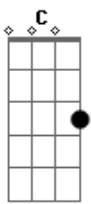

Padre Tony Moreira - Olhe para Cruz

tom:

C

Dm C C Am Em7 F Toda essa dor não pode vencer

Quando a tristeza te alcançar, quando a lágrima rolar, olhe para a Cruz!

C C Am Em7 F Dm G Quando o dia escurecer, quando o coração doer, olhe para Cruz!

Dm Am F Dm G Não há limites para os que creem!

Pois Jesus não desistiu de ti, e contigo está!

Dm Am Não há limites para os que têm fé!

F Dm G Não abraçe os erros teus, abraçe a Deus!

F Dm Gadd9 G Só se prostre perante o Cristo!

Senhor da vitória! Diante do mundo permaneça em pé!

Acordes

© ukulele-chords.com