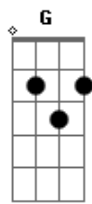

© ukulele-chords.com