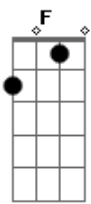

Padre Tony Moreira - Olhe para Cruz

tom:

C

Dm C C Am Em7 F Toda essa dor não pode vencer

Quando a tristeza te alcançar, quando a lágrima rolar, olhe para a Cruz!

C C Am Em7 F Dm G Quando o dia escurecer, quando o coração doer, olhe para Cruz!

Dm Am F Dm G Não há limites para os que creem!

Pois Jesus não desistiu de ti, e contigo está!

Dm Am Não há limites para os que têm fé!

F Dm G Não abraçe os erros teus, abraçe a Deus!

F Dm Gadd9 G Só se prostre perante o Cristo!

Senhor da vitória! Diante do mundo permaneça em pé!

Acordes

© ukulele-chords.com

© ukulele-chords.com

© ukulele-chords.com

© ukulele-chords.com

© ukulele-chords.com

© ukulele-chords.com

© ukulele-chords.com

© ukulele-chords.com