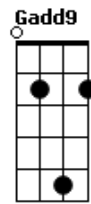

© ukulele-chords.com