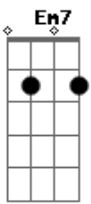

© ukulele-chords.com