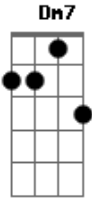

© ukulele-chords.com