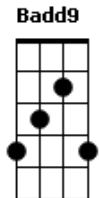

ukulele-chords.com