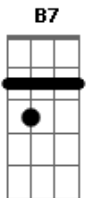

Padre Reginaldo Manzotti - Só Porque Você Veio

tom:

E

E Dbm7 Aadd9 Badd9 E E7

Só porque você veio é festa no céu é festa aqui

Aadd9 Badd9 Abm7 Dbm7 Gbm B7

E E7

Com um aperto de mão, um abraço apertado, um sorriso bem largo

Aadd9 Badd9 Abm7 Dbm7 Gbm B7 E

Vamos louvar a Deus que está aqui, que está ao seu lado

Intro: E

E Dbm7 Aadd9 Badd9 E B7
Só porque você veio é festa no céu é festa aqui

Acordes

© ukulele-chords.com

© ukulele-chords.com