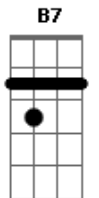

Padre Reginaldo Manzotti - Só Porque Você Veio

tom:

E

E Dbm7 Aadd9 Badd9 E E7

Só porque você veio é festa no céu é festa aqui

Aadd9 Badd9 Abm7 Dbm7 Gbm B7

E E7

Com um aperto de mão, um abraço apertado, um sorriso bem largo

Aadd9 Badd9 Abm7 Dbm7 Gbm B7 E

Vamos louvar a Deus que está aqui, que está ao seu lado

Intro: E

E Dbm7 Aadd9 Badd9 E B7
Só porque você veio é festa no céu é festa aqui

Acordes

© ukulele-chords.com

© ukulele-chords.com