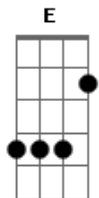

Padre Reginaldo Manzotti - Só Porque Você Veio

tom:

E

E Dbm7 Aadd9 Badd9 E E7

Só porque você veio é festa no céu é festa aqui

Aadd9 Badd9 Abm7 Dbm7 Gbm B7

E E7

Com um aperto de mão, um abraço apertado, um sorriso bem largo

Aadd9 Badd9 Abm7 Dbm7 Gbm B7 E

Vamos louvar a Deus que está aqui, que está ao seu lado

Intro: E

E Dbm7 Aadd9 Badd9 E B7
Só porque você veio é festa no céu é festa aqui

Acordes

© ukulele-chords.com

© ukulele-chords.com