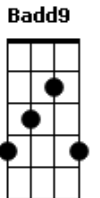

ukulele-chords.com