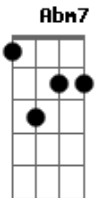

© ukulele-chords.com