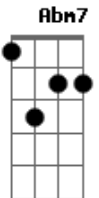

© ukulele-chords.com